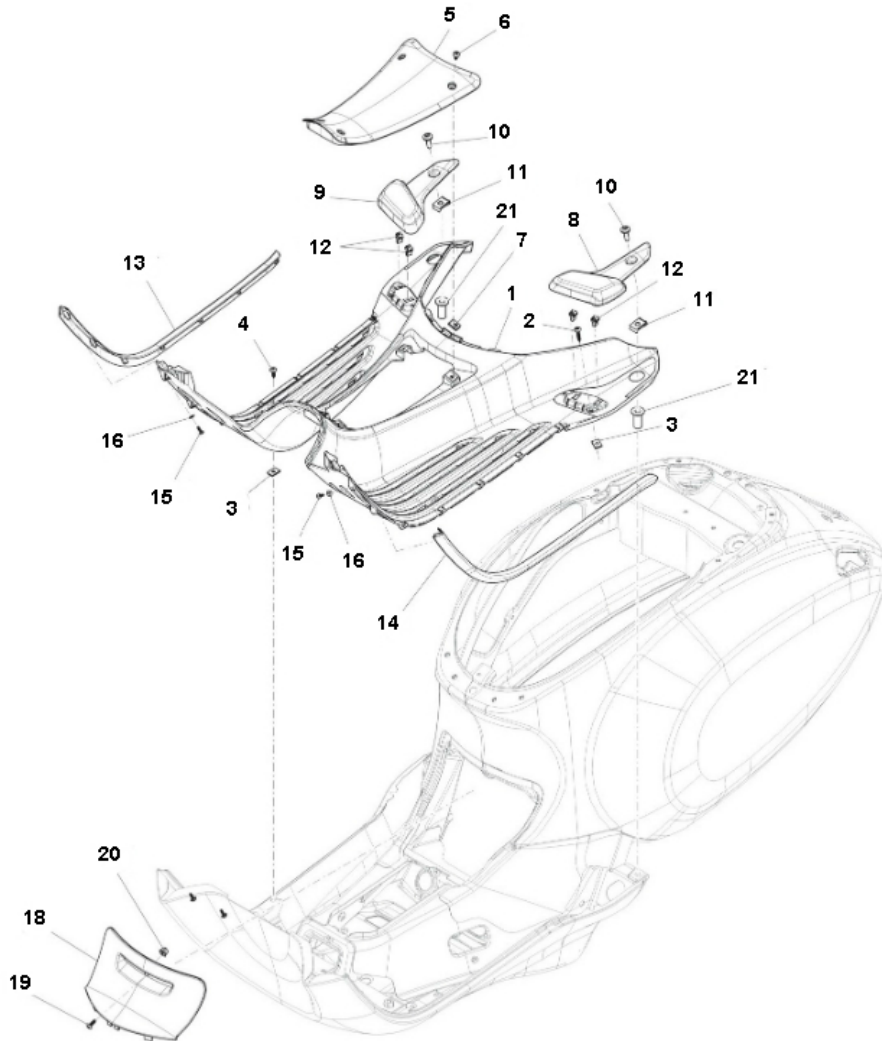

Marke Piaggio  
 Modell PRIMA VERA  
 Ausführung PRIMA VERA 2T 45KM/H  
 g  
 Zeichnung 46.TREEPLANK (17089)

Verzeichnis	Artikelnummer	Beschreibung
01	67612400H7	nicht im Programm
02	CM178610	nicht im Programm
03	CM017408	PIAGGIO SPEEDNUT
04	10387	BLECHSCHRAUBEN SATZ 4.2x16mm SCHWARZ 10st
05	673622	PIAGGIO PRIMAVERA/LX 2T 4T TRITTBRETT MATTE
06	10387	BLECHSCHRAUBEN SATZ 4.2x16mm SCHWARZ 10st
07	10250	BLECHMUTTER 3.9mm 10 stück
08	675052000C	nicht im Programm
09	675053000C	nicht im Programm
10	89552	FLANSCH SCHRAUBEN SW10 M6x20 SILBER 10st
11	89888	BLECHMUTTER SATZ M6 METRISCH 10 stück
12	D9004468091	nicht im Programm
13	673641	PIAGGIO PRIMAVERA ZIERSTREIFEN TRITTBRETT RECHTS
14	673640	PIAGGIO PRIMAVERA ZIERSTREIFEN TRITTBRETT LINKS
15	259349	zie 89882

<b>Verzeichnis</b>	<b>Artikelnummer</b>	<b>Beschreibung</b>
16	013836	nicht im Programm
18	673619	nicht im Programm
19	CM178603	nicht im Programm
20	157716	nicht im Programm
21	1B001111	nicht im Programm