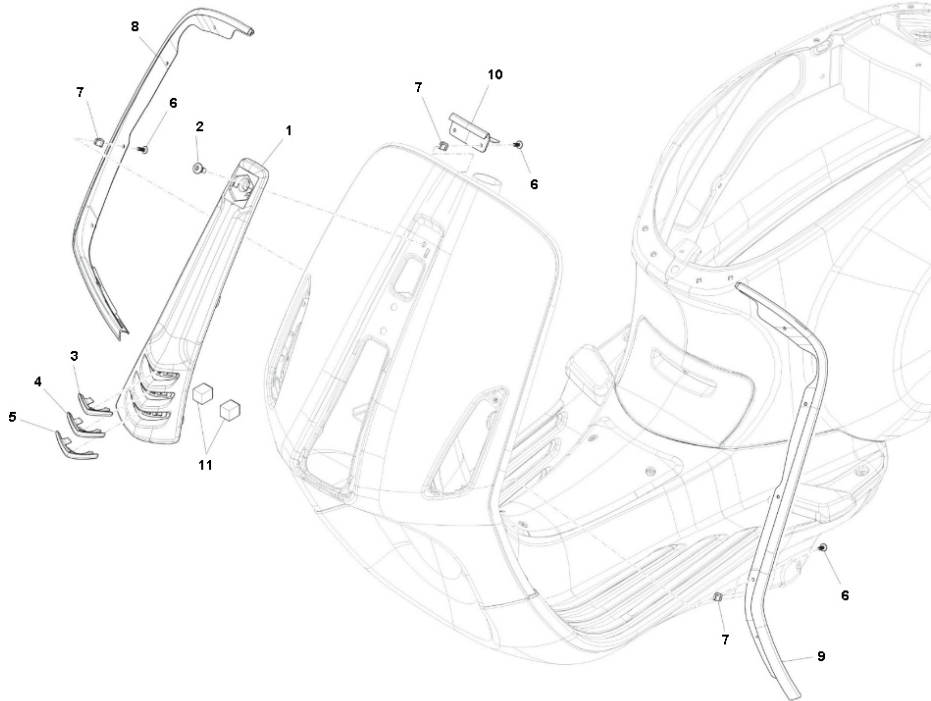

Marke Piaggio
 Modell PRIMA VERA
 Ausführung PRIMA VERA 2T 45KM/H
 g
 Zeichnung 47.VOORSCHERM (17090)

Verzeichnis	Artikelnummer	Beschreibung
01	1B000203	PIAGGIO PRIMAVERA/LX 2T 4T LENKERVERKLEIDUNG
02	CM179202	PIAGGIO PRIMAVERA BOLZEN
03	1B000272	PIAGGIO PRIMAVERA ZIERSTREIFEN OBEN
04	1B000273	PIAGGIO PRIMAVERA ZIERSTREIFEN FRONTVERKLEIDUNG
05	1B000274	PIAGGIO PRIMAVERA ZIERSTREIFEN FRONTVERKLEIDUNG
06	CM178603	nicht im Programm
07	157716	nicht im Programm
08	673639	PIAGGIO PRIMAVERA ZIERSTREIFEN BEINSCHUTZ RECHTS
09	673638	PIAGGIO PRIMAVERA ZIERSTREIFEN BEINSCHUTZ LINKS
10	674145	nicht im Programm
11	1B001113	nicht im Programm