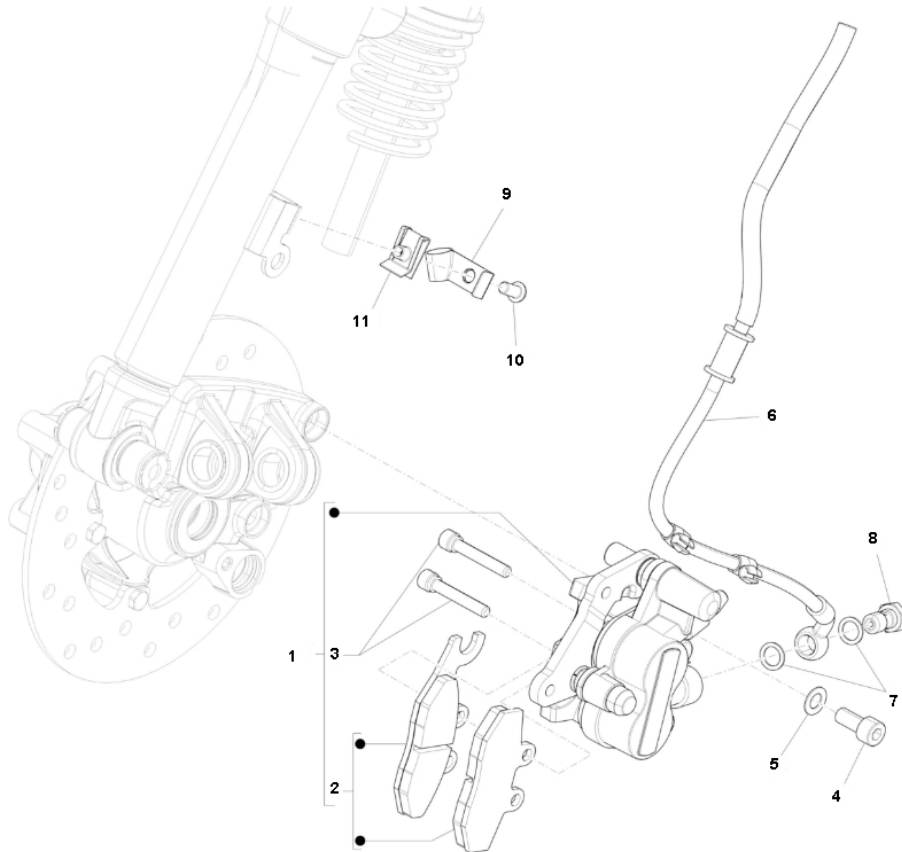

Marke Piaggio  
 Modell PRIMA VERA  
 Ausführung PRIMA VERA 2T 45KM/H  
 g  
 Zeichnung 48.VOORREM (17091)

**MOKiX**

Verzeichnis	Artikelnummer	Beschreibung
01	CM068301	BREMSSATTEL PIAGGIO PRIMAVERA/RUNNER '05/DNA ORG
01	92143	BREMSSATTEL PIAGGIO PRIMAVERA/RUNNER '05 SCHWARZ
02	225102620	BREMSBELAG RMS (PIAGGIO PRIMAVERA/FLY) CE
03	666139	nicht im Programm
04	319532	nicht im Programm
05	10315	UNTERLEGSCHIEBE M 8 ZINK 100st
06	1C000007	PIAGGIO PRIMAVERA BREMS SCHLAUCH VORNE
07	10153	KUPFERRING 10x14mm 10 stück
08	4475	HOHLSCHRAUBE/BREMSE GRIMECA UNTEN/OBEN (M10x1) (1)
09	1C000585	nicht im Programm
10	214612	INBUS-SCHRAUBE M6x 12 ZINK 25st
11	89888	BLECHMUTTER SATZ M6 METRISCH 10 stück