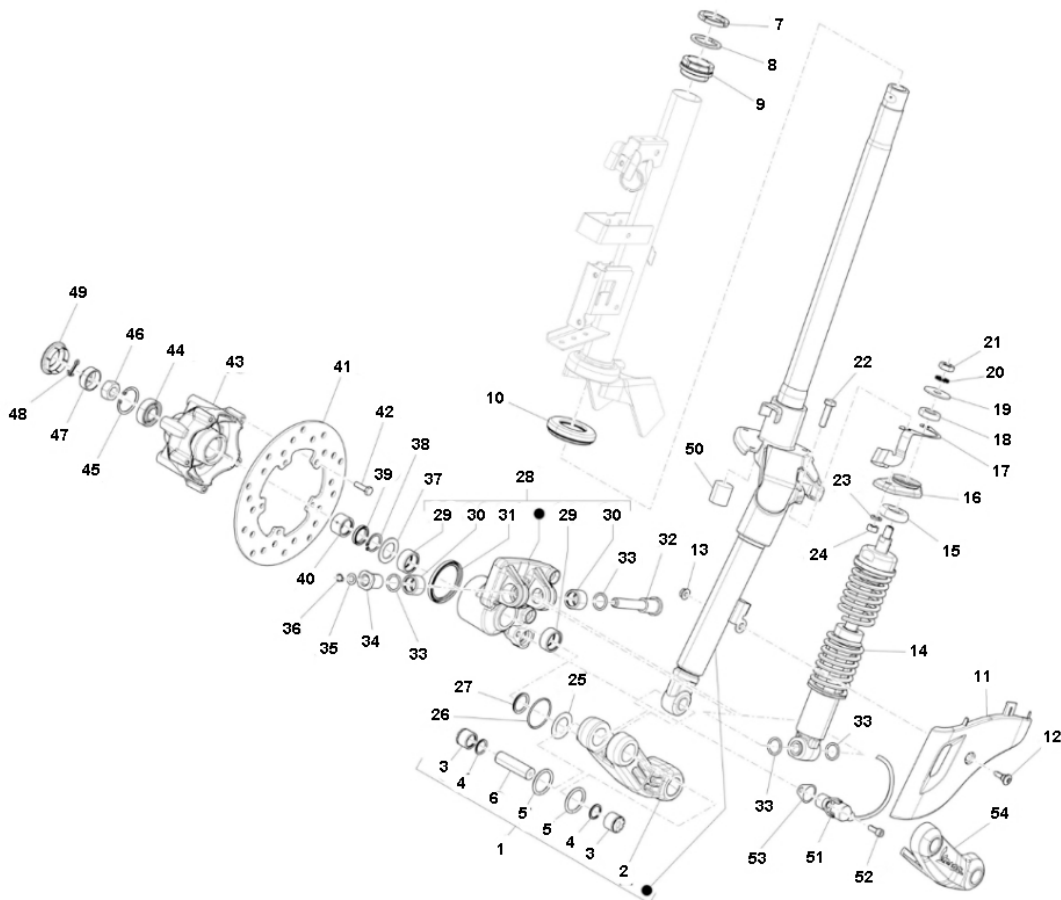

Marke Piaggio
 Modell PRIMA VERA
 Ausführung PRIMA VERA 2T 45KM/H
 g
 Zeichnung 49.VOORVORK (17092)

MOKiX

Verzeichnis	Artikelnummer	Beschreibung
01	6736595	nicht im Programm
02	6691315	nicht im Programm
03	100151190	KOLBENBOLZENLAGER EA22 PIA VESPA PX 125/SFERA 50
04	119219	PIAGGIO LX WELLENDICHTRING 20x15x3.5
05	006731	PIAGGIO O-RING
06	177451	PIAGGIO STIFT
07	0111094	PIAGGIO LENKKOPF MUTTER
08	0037514	nicht im Programm
09	6506934	nicht im Programm
10	6500754	nicht im Programm
11	1B000948	PIAGGIO PRIMAVERA GABEL-ABDECKUNG
12	89553	FLANSCH SCHRAUBEN SW10 M6x25 SILBER 10st
13	10191	FLANSCHMUTTER M6 10 stück
14	669166	nicht im Programm
14	92847	STOßDÄMPFER PIAGGIO/VESPA PRIMERA/SPRINT VORNE
15	174874	PIAGGIO STOßDÄMPFER GUMMI EXS-M02
16	668767	nicht im Programm
17	1C000327	nicht im Programm
18	174085	PIAGGIO STOßDÄMPFER GUMMI
19	10312	ZAHNSCHEIBE M8 ZINK 100st
20	012535	nicht im Programm
21	13.20200.0.00	KUPPLUNGSMUTTER BETA MC 10x1.25x6 ORG