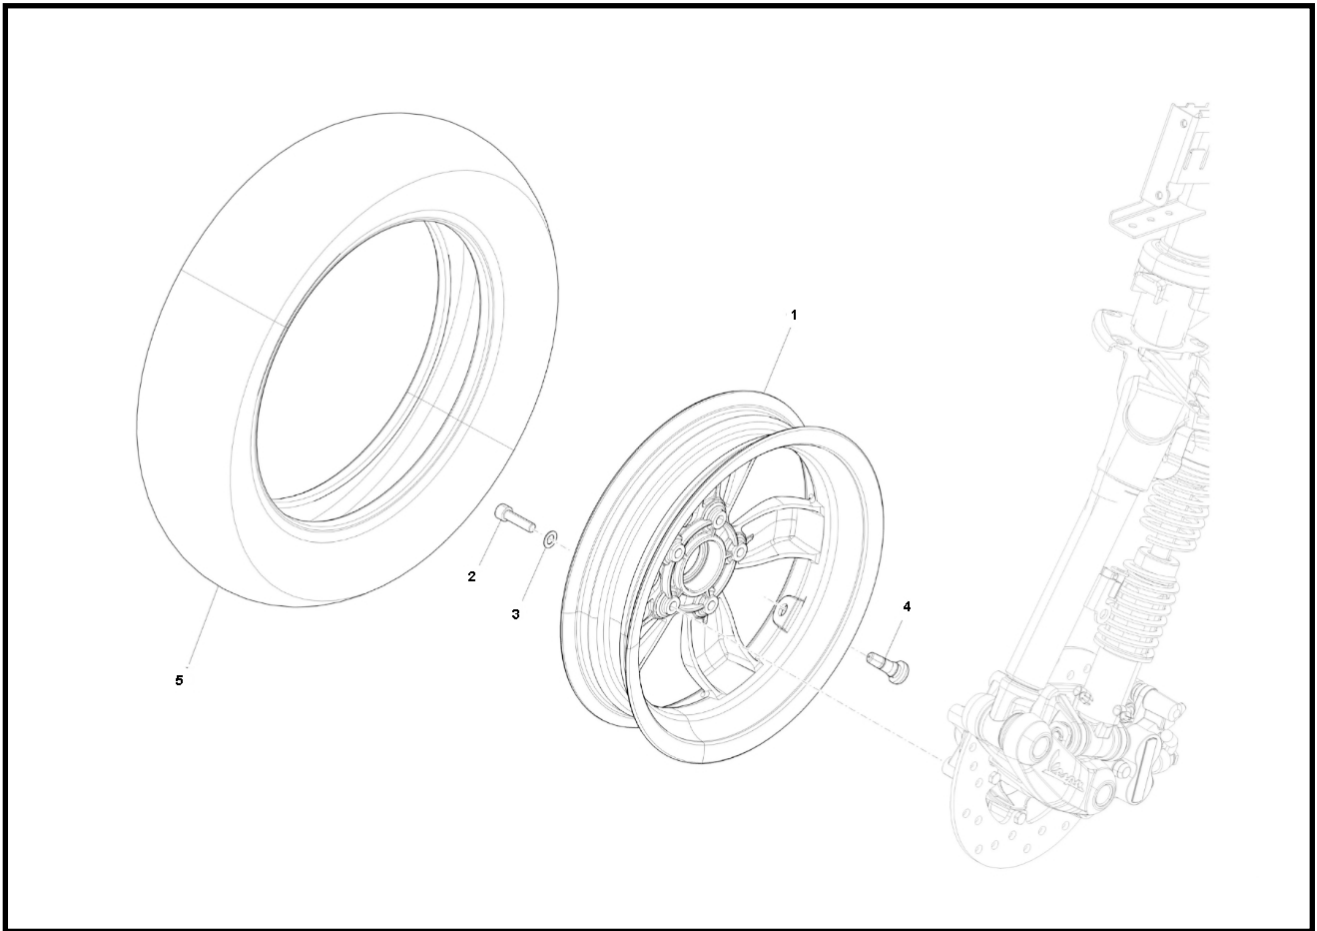

Marke Piaggio
 Modell PRIMA VERA
 Ausführung PRIMA VERA 2T 45KM/H
 g
 Zeichnung 50.VOORWIEL (17093)

MOKiX

Verzeichniss	Artikelnummer	Beschreibung
01	58643R	nicht im Programm
02	214830	INBUS-SCHRAUBE M8x30 ZINK 12st
03	10315	UNTERLEGSCHIEBE M 8 ZINK 100st
04	4345	VENTIL TUBELESS GRADE TR-413
05	601115	nicht im Programm
05	668616	nicht im Programm