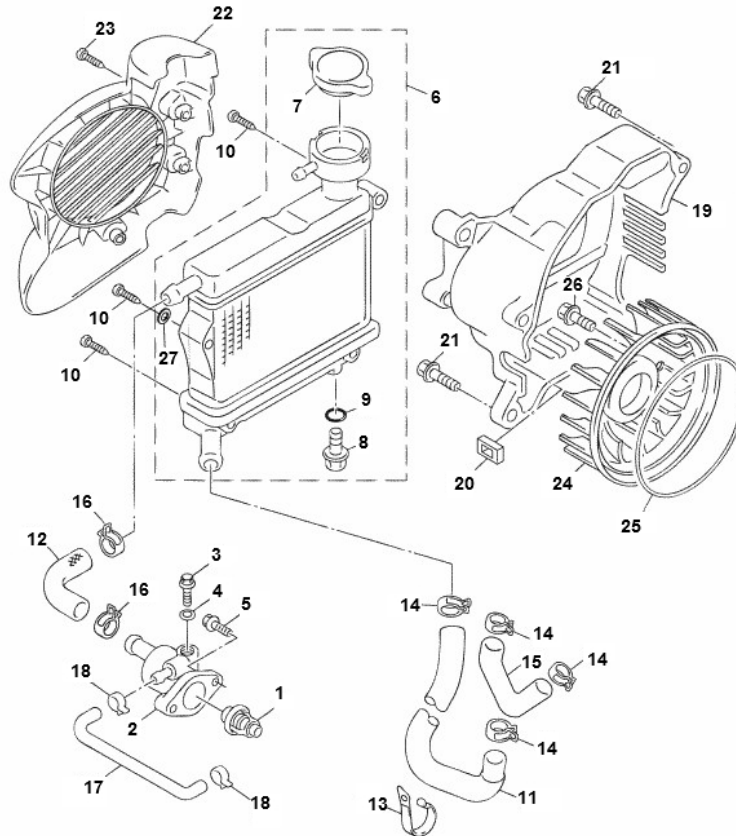

Marke Yamaha  
 Modell AEROX  
 Ausführung AEROX 4T 2014  
 g  
 Zeichnung 05.RADIATEUR (17256)

**MOKiX**

Verzeichniss	Artikelnummer	Beschreibung
01	4BA-12411-00	THERMOSTAT YAMAHA NEO'S 4T ORG
02	5ST-E2413-20	YA THERMOSTAT ABDECKUNG
03	95027-06010	YA FLANSCH SCHRAUBE
04	10150	KUPFERRING 6x10mm 10 stück
05	89552	FLANSCH SCHRAUBEN SW10 M6x20 SILBER 10st
06	10B-E2460-00	nicht im Programm
07	21390	KÜHLERDECKEL RIEJU/YAMAHA ORG
08	5ST-E2615-00	nicht im Programm
09	5ST-E2843-00	nicht im Programm
10	97707-60530	YA SCHRAUBE
11	3B3-E2482-00	YA WASSERSCHLAUCH WASSERPUMPE / KÜHLER 4T
12	3B3-E2483-00	YA NEOS/AEROX 4TWASSERSCHLAUCH KÜHLER/THERMOSTAT
13	90462-10806	YA SCHELLE
14	90467-20810	YA SCHLAUCH SCHELLE
15	5ST-E2477-00	YA WASSERSCHLAUCH
16	90467-20810	YA SCHLAUCH SCHELLE
17	5ST-E243F-00	YA WASSERSCHLAUCH
18	90467-09809	YA SCHELLE WASSERSCHLAUCH
19	3B3-E2621-01	YA LÜFTERGEHÄUSE
20	3B3-E2465-00	YA KÜHLER DÄMPFER
21	89552	FLANSCH SCHRAUBEN SW10 M6x20 SILBER 10st

<b>Verzeichnis</b>	<b>Artikelnummer</b>	<b>Beschreibung</b>
22	5C3-E2467-00	YA KUEHLERABDECKUNG
23	9770M-60530	YA SCHRAUBE
24	5ST-E2611-01	YA LUFERRAD
25	93210-76801	verfallen YA O-RING LUFERRAD
26	89551	FLANSCH SCHRAUBEN SW10 M6x15 SILBER 10st
27	90201-06050	nicht im Programm