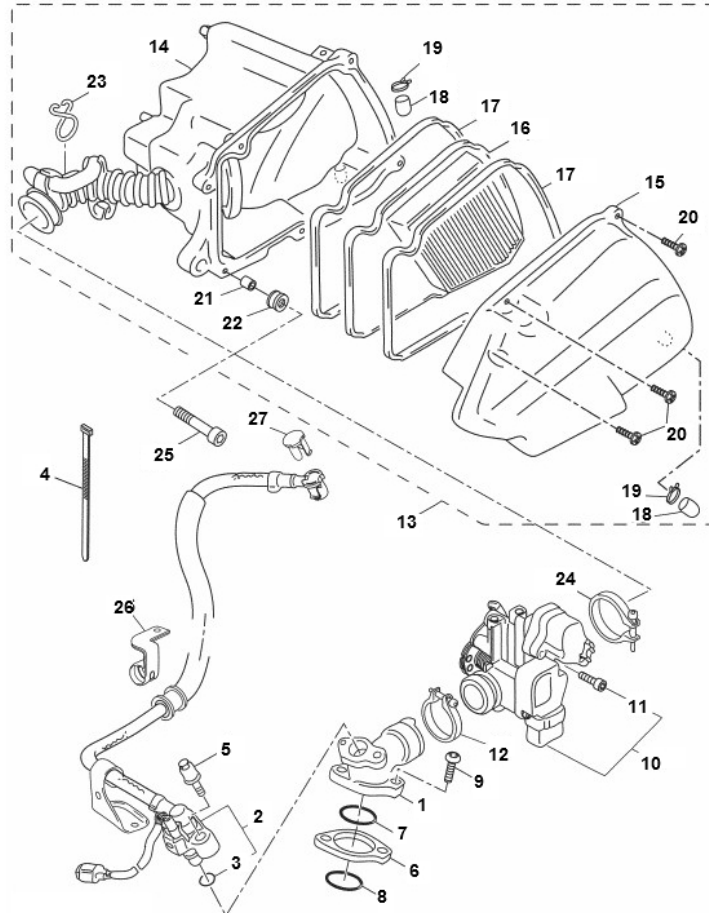

Marke Yamaha
 Modell AEROX
 Ausführung AEROX 4T 2014
 g

MOKiX

Zeichnung 07.LUCHTFILTER (17258)

Verzeichniss	Artikelnummer	Beschreibung
01	3B3-E3585-01	YAMAHA ANSAUGSTUTZEN
02	1GB-13930-00	nicht im Programm
04	6039	KABELBINDER/TEI-RIP 165mm SCHWARZ 100 stück
05	90109-06834	YA BOLZEN
06	3B3-E3595-00	YAMAHA ANSAUGSTUTZEN ISOLIERPLATTE
07	93210-22803	YA O-RING ISOLIERPLATTE
08	93210-22803	YA O-RING ISOLIERPLATTE
09	10290	INBUS-SCHRAUBE M6x 25 ZINK 10st
10	3B3-E3750-01	YA VERGASER
12	3B3-E3575-00	YA SCHELLE
13	21445	LUFTFILTERKASTEN YAMAHA NEO'S 4T KOMPLETT ORG
14	5C3-WE441-00	nicht im Programm
16	89660	LUFTFILTER YAMAHA NEO'S 4T ELEMENT
17	5C3-E4467-00	nicht im Programm
18	5C3-E443E-00	nicht im Programm
19	90467-12800	nicht im Programm
21	3B3-E4449-00	nicht im Programm
22	5ST-E4435-00	nicht im Programm
23	90467-16829	nicht im Programm

Verzeichnis	Artikelnummer	Beschreibung
24	3B3-E3474-00	YA SCHELLE
25	89558	FLANSCH MOTOR SCHRAUBEN SW 8 M6x30 SCHWARZ 10st
26	5C3-F4136-00	YA MONTAGEKLEMME BREMSSCHLAUCH VORNE
27	5VU-24135-00	YA KLEMME BREMSSCHLAUCH