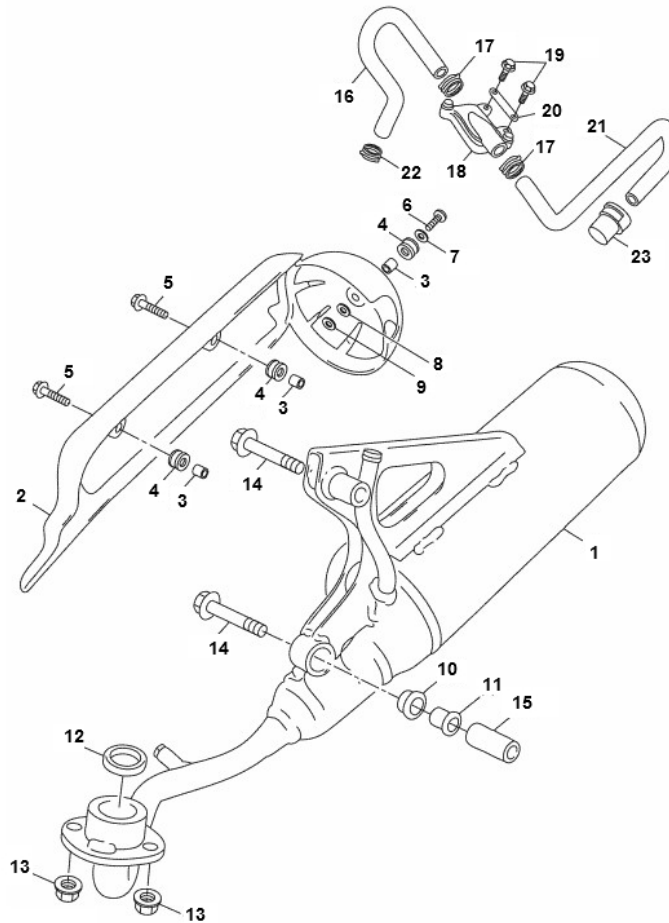

Marke Yamaha
 Modell AEROX
 Ausführung AEROX 4T 2014
 g

Zeichnung 08.UITLAAT (17259)

Verzeichnis	Artikelnummer	Beschreibung
01	90854	AUSPUFF MINARELLI 4T STD SCHWARZ SILEX
12	10191	FLANSCHMUTTER M6 10 stück
13	10191	FLANSCHMUTTER M6 10 stück
14	90105-08X19	YA FLANSCH SCHRAUBE
15	90387-08X10	nicht im Programm
16	1GB-E4881-00	nicht im Programm
17	90467-16X00	YA SCHLAUCH SCHELLE
18	5C3-E4803-00	YA LUFTEINLASS SYSTEM
19	89551	FLANSCH SCHRAUBEN SW10 M6x15 SILBER 10st
20	1GB-F1682-00	nicht im Programm
21	5C2-E4882-00	YA SCHLAUCH
22	88223	SCHLAUCHSCHELLE-9 INOX 10x24 pro stück
23	1GB-E4806-00	nicht im Programm