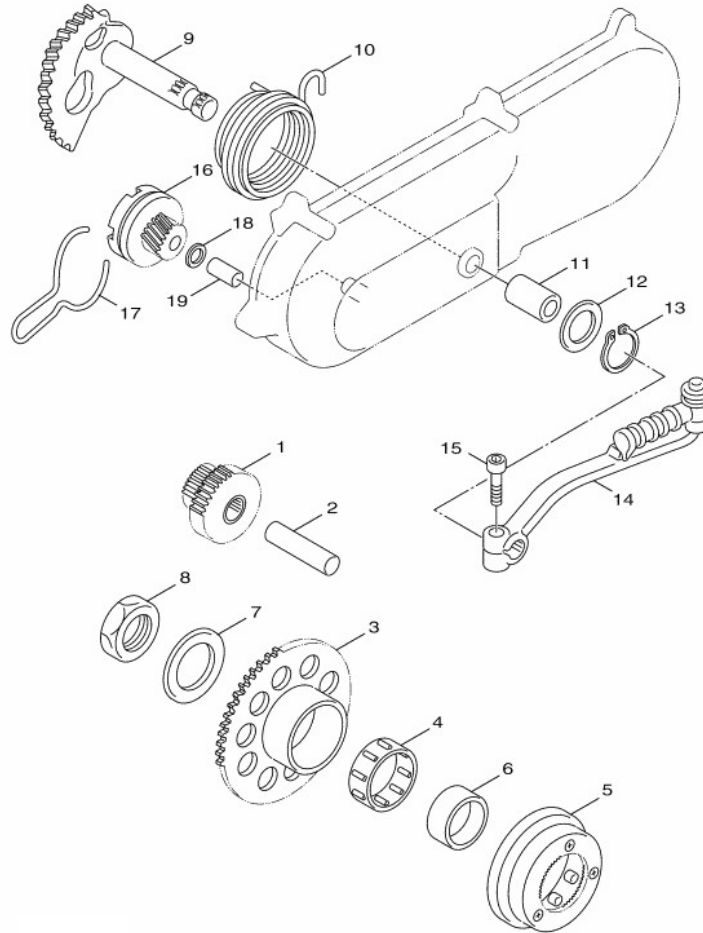

Marke Yamaha
 Modell AEROX
 Ausführung AEROX 4T 2014
 g

MOKiX

Zeichnung 10.KICKSTARTER (17261)

Verzeichnis	Artikelnummer	Beschreibung
01	5ST-E5512-21	YA GETRIEBE ZAHNRAD
02	5CA-E5521-00	YAMAHA ACHSE GETRIEBE ZAHNRAD
03	5ST-E5524-22	YA STARTERKRANZ
04	93310-23047	YA LAGER
05	5ST-E5570-10	STARTERKUPPLUNG YAMAHA NEO'S/GIGGLE 4T ORG
06	5ST-E571H-00	YA STARTER
07	5ST-E5613-00	YA SCHEIBE
08	90170-22800	YA MUTTER STARTER KUPLUNG 4T ORG
09	3B3-E5601-00	YA KICKSTARTER-ACHSE MIN AEROX/NEO'S 4T ORG
10	5252	KICKSTARTER FEDER MINARELLI
11	90380-15817	YA BUCHSE
12	90201-155G5	YA U-SCHEIBE
13	10203	SEGERING AUSSEN 14mm 10st
14	5FX-E5620-11	nicht im Programm
15	89556	FLANSCH MOTOR SCHRAUBEN SW 8 M6x25 SCHWARZ 10st
16	4740	KICKSTARTER-ZAHNRAD MINARELLI HORIZON/VERTIKAL SP
17	5253	KICKSTARTER-ZAHNRAD FEDER MINARELLI LANG SP
18	90201-08831	YA U-SCHEIBE
19	4VP-E5659-00	YAMAHA ACHSE KICKSTARTER ZAHNRAD MINARELLI