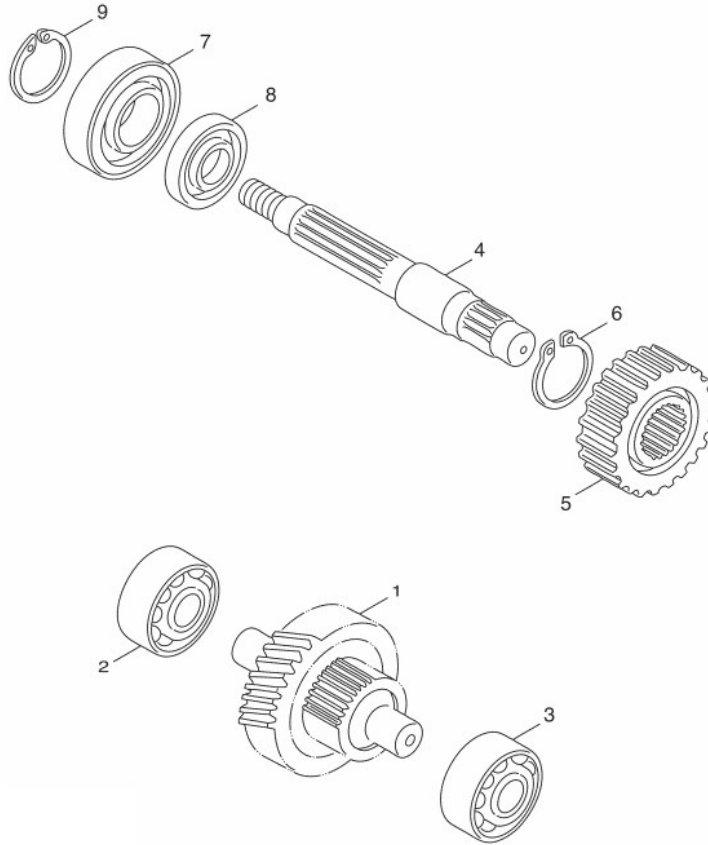

Marke Yamaha
 Modell AEROX
 Ausführung AEROX 4T 2014
 g

Zeichnung 12.OVERBRENGING (17263)

Verzeichnis	Artikelnummer	Beschreibung
01	1GB-E7410-00	nicht im Programm
02	4216	LAGER SKF 6200 C3 10-30-09 (1)
03	4216	LAGER SKF 6200 C3 10-30-09 (1)
04	1GB-E7421-00	nicht im Programm
05	5C3-E7211-00	YAMAHA 1e GANGRAD
06	93410-20823	YA CIRCLIP
07	4211	LAGER NTN 6004 2RS 20-42-12 (1)
08	93102-25804	YA WELLENDICHTRING 25x33x7
09	99009-42500	YA CIRCLIP