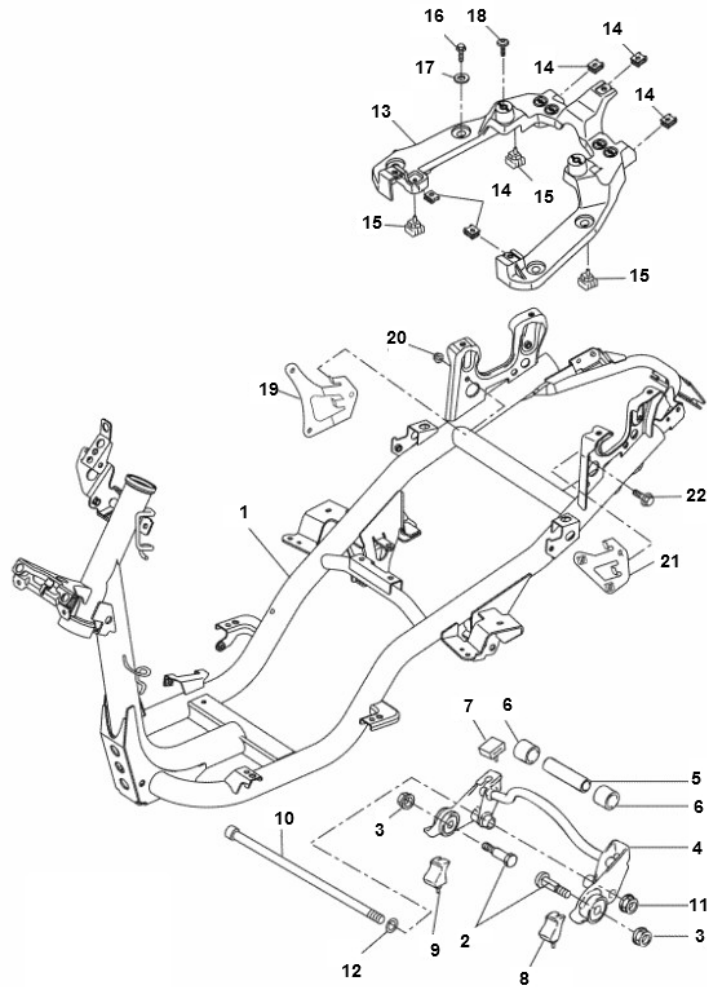

Marke Yamaha
 Modell AEROX
 Ausführung AEROX 4T 2014
 g

Zeichnung 13.FRAME (17264)

Verzeichnis	Artikelnummer	Beschreibung
02	9582M-10040	YA BOLZEN
03	90185-10154	vervallen YA NUT, SELF-LOCKING
04	1GB-F1410-01	nicht im Programm
05	1GB-F1459-00	nicht im Programm
06	1GB-F7235-00	nicht im Programm
07	5C3-F140A-00	YA MOTORSTÜTZE GUMMI
08	5C3-F139X-00	YA MOTORSTÜTZE GUMMI
09	5C3-F139U-00	YA MOTORSTÜTZE GUMMI
10	5C3-F1481-00	YA MOTORHALTEBOLZEN
11	90185-10154	vervallen YA NUT, SELF-LOCKING
12	92902-10200	nicht im Programm
13	1PH-F1232-00	nicht im Programm
14	90183-06816	YA MUTTER FEDER
15	5C2-F1485-01	YA MONTAGEGUMMI TANKABDECKUNG
16	90109-08186	nicht im Programm
17	90201-124G9	nicht im Programm
18	90109-08X09	nicht im Programm
19	1GB-F1274-00	nicht im Programm
20	95707-06500	nicht im Programm
21	1GB-F1287-00	nicht im Programm
22	95807-06012	nicht im Programm