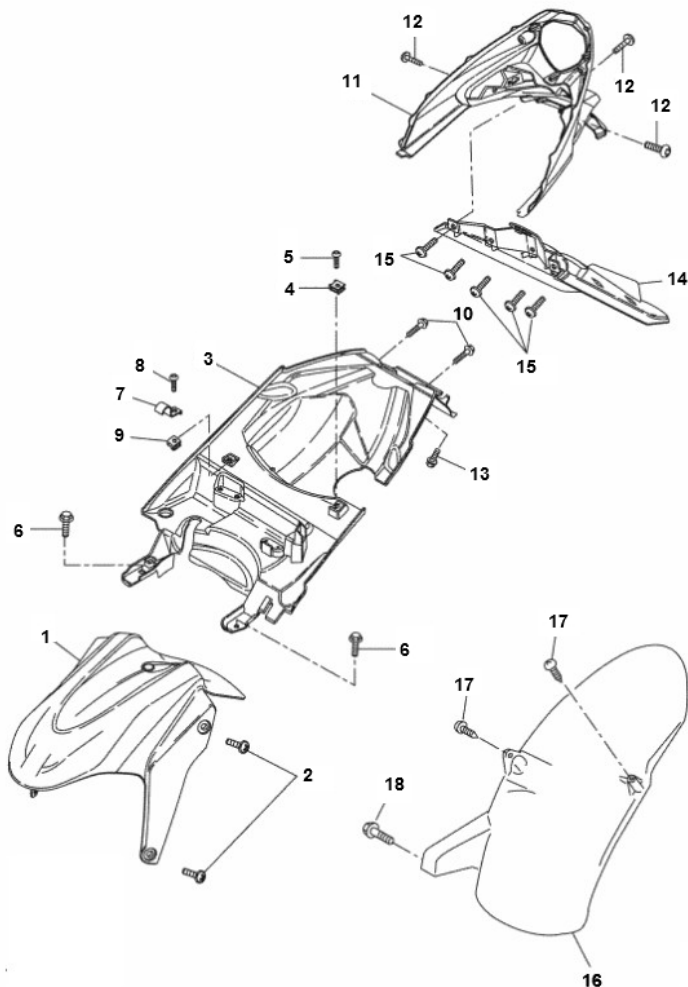

Marke Yamaha  
 Modell AEROX  
 Ausführung AEROX 4T 2014  
 g

**MOKiX**

Zeichnung 14.SPATBORD (17265)

Verzeichnis	Artikelnummer	Beschreibung
01	1PH-F1511-00-P0	nicht im Programm
02	90111-05011	nicht im Programm
03	1GB-F1629-00	nicht im Programm
04	90183-05817	nicht im Programm
05	90111-05021	nicht im Programm
06	90109-06X05	YA BOLZEN
07	5C3-F162A-00	YA HAKEN
08	90111-05021	nicht im Programm
09	90183-05817	nicht im Programm
10	90109-06X05	YA BOLZEN
11	1PH-F1685-00	nicht im Programm
12	90109-06X22	nicht im Programm
13	90167-05X06	nicht im Programm
14	1PH-F1642-00	nicht im Programm
15	90167-05X06	nicht im Programm
16	5C3-F1621-00	YA SCHUTZBLECH HINTERRAD
17	90167-05X06	nicht im Programm
18	90109-06X05	YA BOLZEN