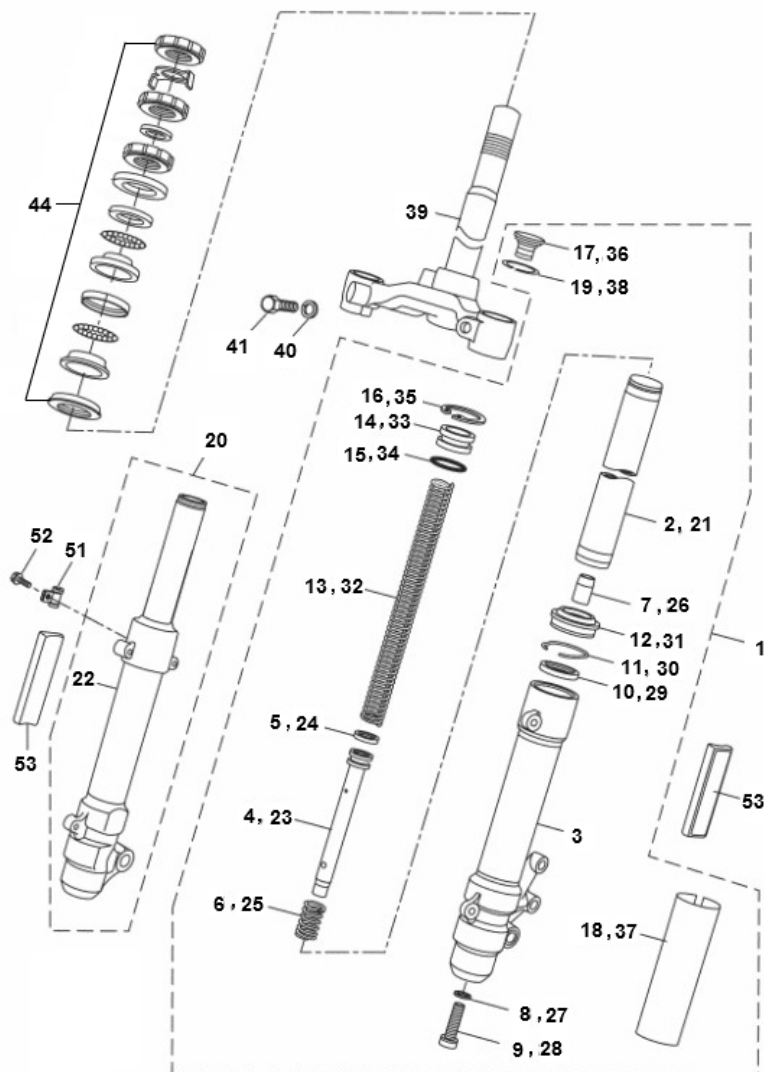

Marke Yamaha  
 Modell AEROX  
 Ausführung AEROX 4T 2014  
 g

**MOKiX**

Zeichnung 17.VOORVORK (17268)

Verzeichniss	Artikelnummer	Beschreibung
01	1PH-F3102-10	nicht im Programm
02	5ME-F3110-30	nicht im Programm
03	1PH-F3126-00	nicht im Programm
04	1PH-F3170-00	nicht im Programm
05	5ME-F3157-30	nicht im Programm
06	5ME-F2169-30	nicht im Programm
07	5ME-F3166-30	nicht im Programm
08	5ME-F3165-30	nicht im Programm
09	5ME-F3181-30	nicht im Programm
10	5ME-F3145-30	nicht im Programm
11	5ME-F3156-30	nicht im Programm
12	5ME-F3144-30	nicht im Programm
13	1PH-F3141-00	nicht im Programm
14	5ME-F3113-30	nicht im Programm
15	5ME-F3147-30	nicht im Programm

<b>Verzeichnis</b>	<b>Artikelnummer</b>	<b>Beschreibung</b>
16	5ME-F3183-30	nicht im Programm
17	5ME-F3111-30	nicht im Programm
18	3C6-F315B-00	nicht im Programm
19	5ME-F387J-30	nicht im Programm
20	1PH-F3103-10	nicht im Programm
21	5ME-F3110-30	nicht im Programm
22	1PH-F3136-00	nicht im Programm
23	1PH-F3170-00	nicht im Programm
24	5ME-F3157-30	nicht im Programm
25	5ME-F2169-30	nicht im Programm
26	5ME-F3166-30	nicht im Programm
27	5ME-F3165-30	nicht im Programm
28	5ME-F3181-30	nicht im Programm
29	5ME-F3145-30	nicht im Programm
30	5ME-F3156-30	nicht im Programm
31	5ME-F3144-30	nicht im Programm
32	1PH-F3141-00	nicht im Programm
33	5ME-F3113-30	nicht im Programm
34	5ME-F3147-30	nicht im Programm
35	5ME-F3183-30	nicht im Programm
36	5ME-F3111-30	nicht im Programm
37	3C6-F315B-00	nicht im Programm
38	5ME-F387J-30	nicht im Programm
39	5ME-F3112-30	nicht im Programm
40	5ME-F3112-30	nicht im Programm
41	5ME-F3394-30	nicht im Programm
44	4471	LENKKOPFLAGER SATZ YAMAHA NEO'S/ BW>94/YESTERDAY
51	56P-F3317-01	nicht im Programm
52	95024-06012	nicht im Programm
53	5HE-H5111-00	YA REFLEKTOR AEROX