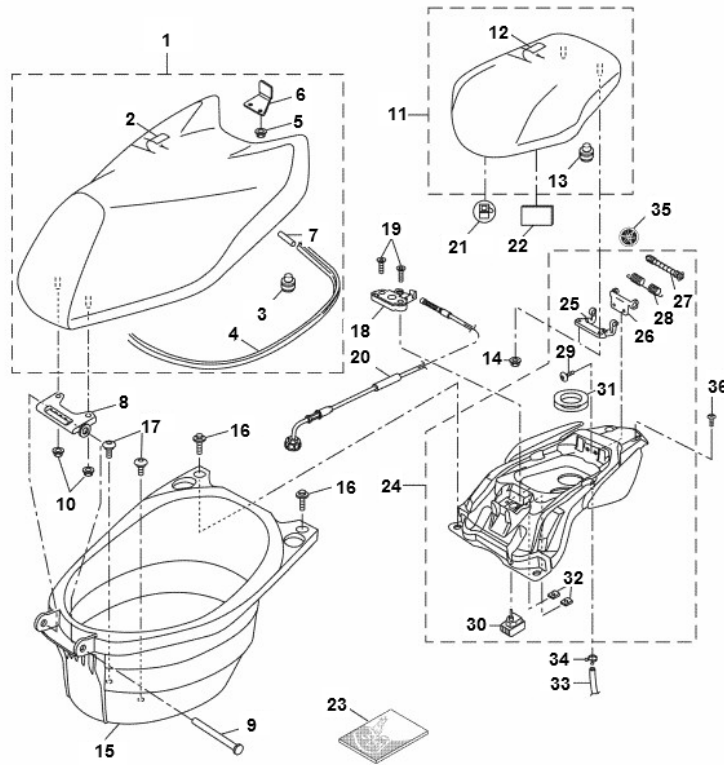

Marke Yamaha
 Modell AEROX
 Ausführung AEROX 4T 2014
 g

Zeichnung 19.BUDDY (17270)

Verzeichnis	Artikelnummer	Beschreibung
01	1PH-F4710-00	nicht im Programm
02	1PH-F4731-00	nicht im Programm
03	2RN-F4741-00	YAMAHA SITZBANK GUMMI JOG
04	1PH-F475M-00	nicht im Programm
05	90185-06X01	nicht im Programm
06	1PH-F478X-00	nicht im Programm
07	1PH-F475M-10	nicht im Programm
08	5DS-F4726-00	YA SEAT HINGE
09	90241-10X01	nicht im Programm
10	90185-06X01	nicht im Programm
11	1PH-F4750-00	nicht im Programm
12	1PH-F4751-00	nicht im Programm
13	2RN-F4741-00	YAMAHA SITZBANK GUMMI JOG
14	90185-06X01	nicht im Programm
15	5C2-F473R-11	nicht im Programm
16	90119-06X11	nicht im Programm
17	90109-06220	nicht im Programm
18	3C6-F4780-00	nicht im Programm
19	92B12-06025	nicht im Programm
20	1PH-F478E-00	YA ZUG SITZBANK AEROX 2013
21	5DN-F415A-10	YA LABEL CAUTION

Verzeichnis	Artikelnummer	Beschreibung
22	1GB-F118N-00	nicht im Programm
24	1GB-F414F-00	nicht im Programm
25	1PH-F4769-00	nicht im Programm
26	1PH-F474-00	nicht im Programm
27	1PH-F4727-00	nicht im Programm
28	1PH-F4758-00	nicht im Programm
29	90109-06X16	nicht im Programm
30	5C2-F1485-01	YA MONTAGEGUMMI TANKABDECKUNG
31	5C2-F414G-10	nicht im Programm
32	90183-06X00	YA FEDERMUTTER
33	87590	BENZINSCHLAUCH GUMMI SCHWARZ 6x10 mm 10mt
34	90467-12X02	nicht im Programm
35	X01-F153A-10	YA YAMAHA EMBLEM
36	90167-05X06	nicht im Programm