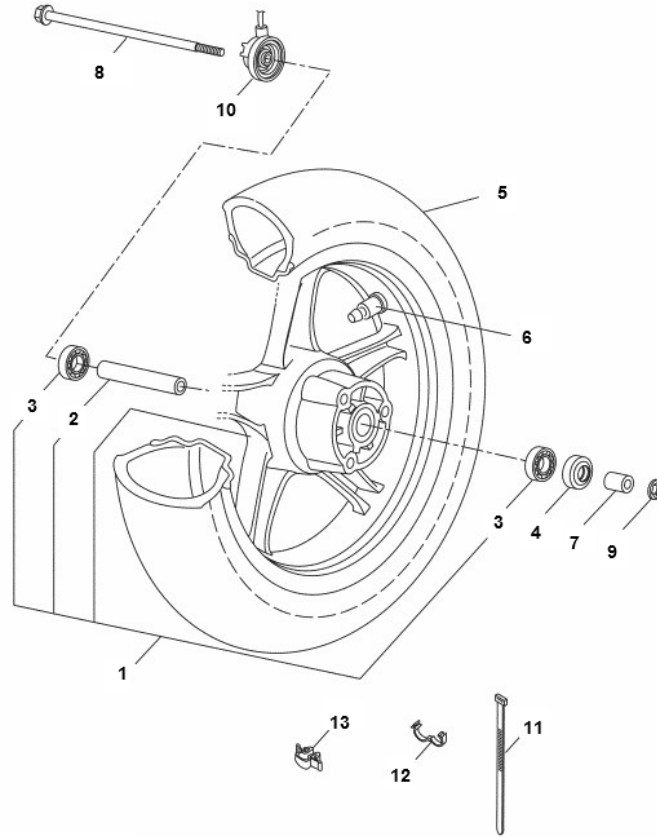

Marke Yamaha
 Modell AEROX
 Ausführung AEROX 4T 2014
 g

Zeichnung 20.VOORWIEL (17271)

Verzeichnis	Artikelnummer	Beschreibung
01	1PH-F5160-00	nicht im Programm
02	5BR-F5117-00	nicht im Programm
03	4249	LAGER SKF 6300 Z 10-35-11 (1)
04	93106-20818	YA WELLENDICHTRING VORDERRAD NEO 4T / AEROX 4T
05	1427	REIFEN KENDA 13 -120/70 K413 4PR 53M TL
06	4345	VENTIL TUBELESS GRADE TR-413
07	90387-10X00	YA DISTANZ BUCHSE VORDERRAD AEROX
08	20532	zie 89754
09	32498	MUTTER FUR VORDERRAD CHINA FILLY M10x1.25
10	1PH-H3756-00	YA TACHO ANTRIEB AEROX 2013
11	6040	KABELBINDER/TEI-RIP 250mm 4.8mm SCHWARZ 100 stück
12	90464-14003	nicht im Programm
13	1B9-F5886-00	nicht im Programm