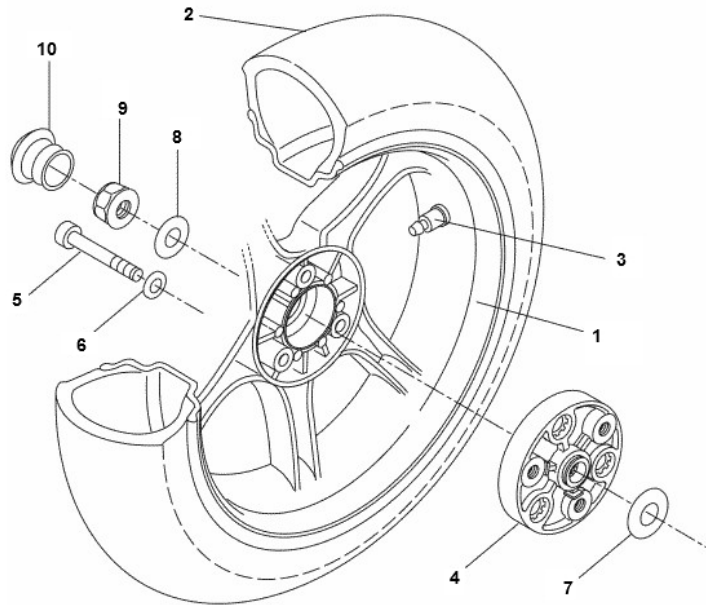

Marke Yamaha
 Modell AEROX
 Ausführung AEROX 4T 2014
 g

Zeichnung 22.ACHTERWIEL (17273)

Verzeichnis	Artikelnummer	Beschreibung
01	3C6-F5338-00	nicht im Programm
02	1293	REIFEN KENDA 13 -130/60 K413 4PR 53J TL
03	4345	VENTIL TUBELESS GRADE TR-413
04	1GB-F5311-00	nicht im Programm
04	20515	NABE FUR HINTERRAD YAMAHA AEROX ORG
05	214870	INBUS-SCHRAUBE M8x70 ZINK 12st
06	10315	UNTERLEGSCHIEBE M 8 ZINK 100st
07	90201-20X01	YA U-SCHIEBE
08	90201-16811	nicht im Programm
09	9412	ACHSMUTTER 14mm oa WALLAROO/BW'S/VISION
10	21073	RADBLENDE YAMAHA AEROX SCHWARZ ORG