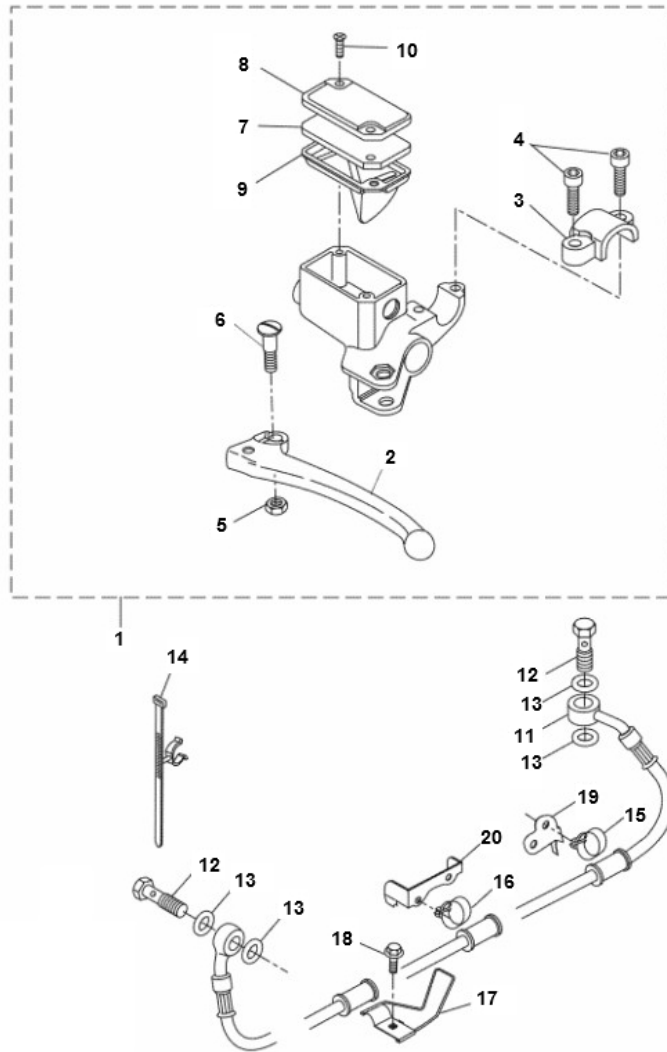

Marke Yamaha
 Modell AEROX
 Ausführung AEROX 4T 2014
 g

Zeichnung 27.HOOFDREMPOMP ACHTER (17278)

Verzeichnis	Artikelnummer	Beschreibung
01	1PH-F583V-00	nicht im Programm
02	75982	HEBEL L/R YAMAHA AEROX <2013 SCHWARZ
03	1PH-F5867-00	nicht im Programm
04	92017-06025	nicht im Programm
05	95607-06200	nicht im Programm
06	1B9-H3945-00	nicht im Programm
07	1B9-F5855-00	nicht im Programm
08	1B9-F5852-00	nicht im Programm
09	1B9-F5854-00	nicht im Programm
10	98707-04012	nicht im Programm
11	1GB-F5873-00	nicht im Programm
12	90401-10X03	nicht im Programm
13	10153	KUPFERRING 10x14mm 10 stück
14	90464-13X02	nicht im Programm
15	90464-13X05	nicht im Programm

Verzeichnis	Artikelnummer	Beschreibung
16	90464-13X05	nicht im Programm
17	1GB-F5886-00	nicht im Programm
18	95807-06012	nicht im Programm
19	1GB-F5887-00	nicht im Programm
20	1GB-F587A-00	nicht im Programm