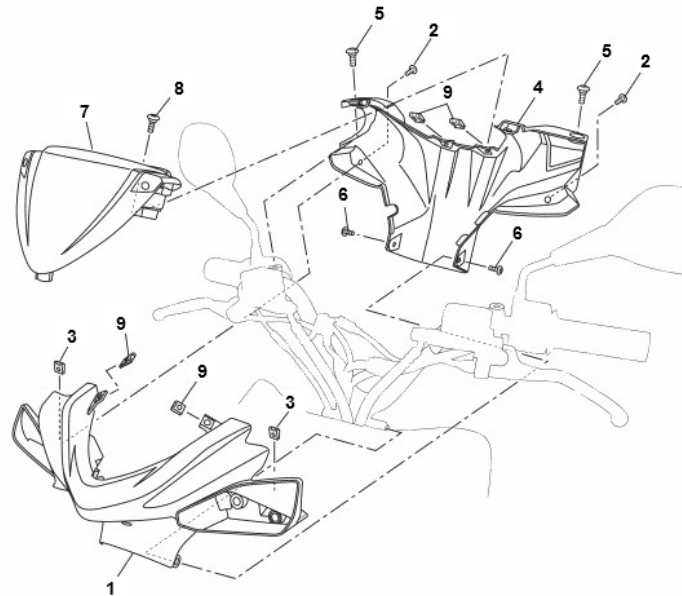

Marke Yamaha  
 Modell AEROX  
 Ausführung AEROX 4T 2014  
 g  
 Zeichnung 29.STUURHUIS (17280)

Verzeichnis	Artikelnummer	Beschreibung
01	1PH-F6143-00-P0	nicht im Programm
02	90167-05X06	nicht im Programm
03	90183-05042	nicht im Programm
04	1PH-F6145-00	nicht im Programm
05	90111-05011	nicht im Programm
06	90111-05002	nicht im Programm
07	1PH-F6213-00-P0	YA COCKPIT VERKLEIDUNG AEROX 2013 GRAU
08	90111-05011	nicht im Programm
09	90183-05817	nicht im Programm