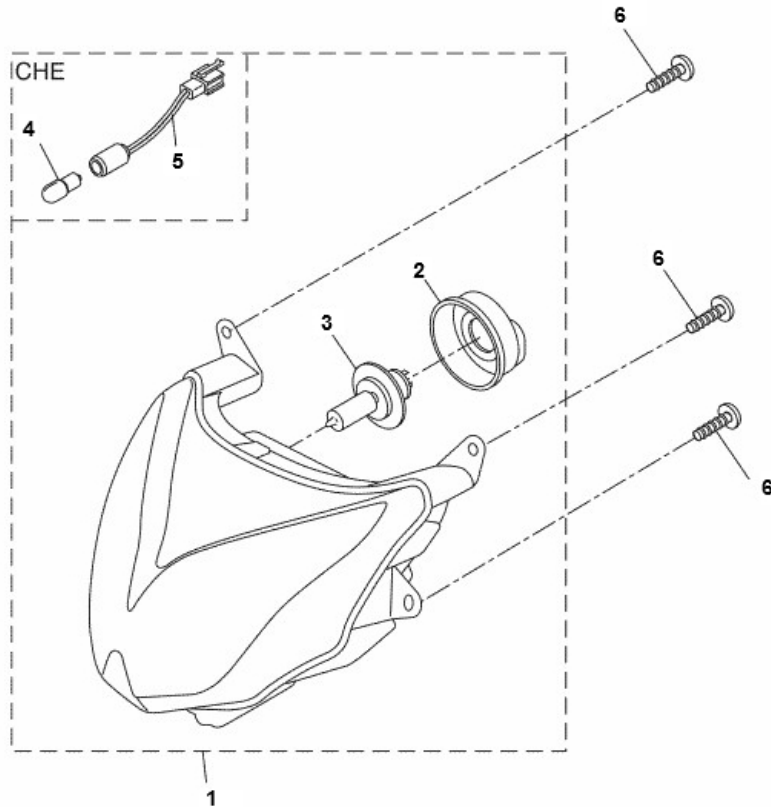

Marke Yamaha  
 Modell AEROX  
 Ausführung AEROX 4T 2014  
 g  
 Zeichnung 34.KOPLAMP (17285)

Verzeichnis	Artikelnummer	Beschreibung
01	21349	SCHEINWERFER YAMAHA AEROX NT >"13 ORG
02	5C2-H4397-00	nicht im Programm
03	86636	LAMPE PX43T 12V 35/35W (1)
04	5DS-H4714-00	nicht im Programm
05	5RW-H4312-00	YA KABELBAUN STANDLICHT JOG
06	90167-05X06	nicht im Programm