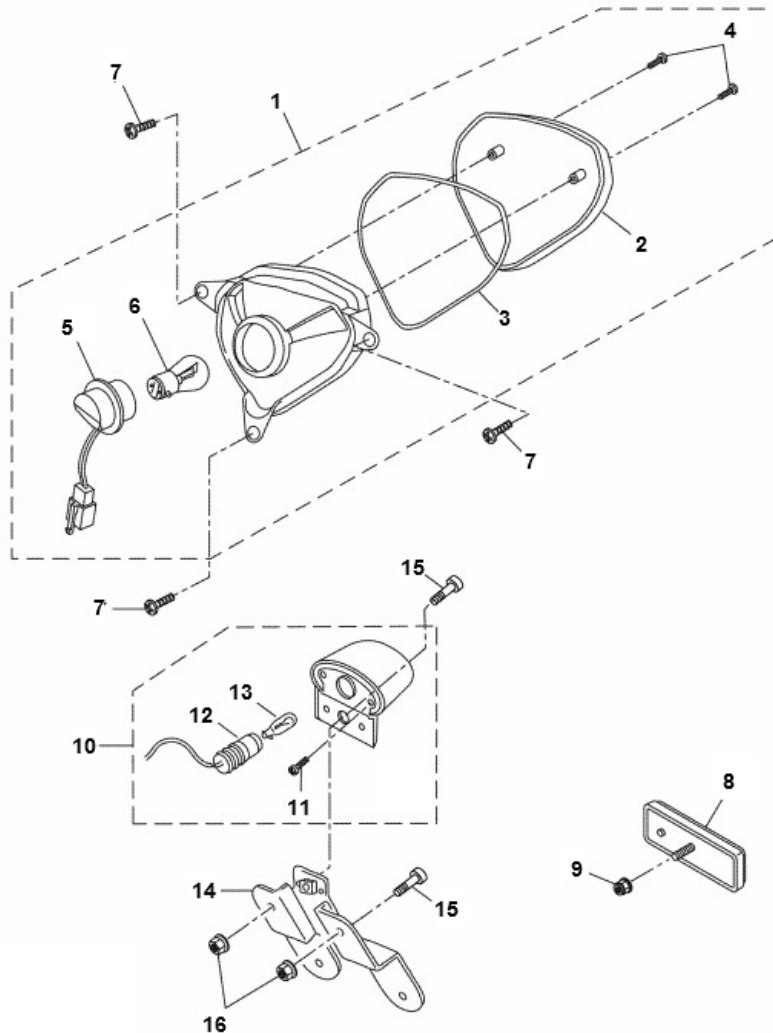

Marke Yamaha
 Modell AEROX
 Ausführung AEROX 4T 2014
 g
 Zeichnung 35.ACHTERLICHT (17286)

MOKiX

Verzeichniss	Artikelnummer	Beschreibung
01	91287	RÜCKLICHT YAMAHA AEROX 2013 LED
01	91288	RÜCKLICHT YAMAHA AEROX 2013 STD KLAR ELEC
02	91289	RÜCKLICHT GLAS YAMAHA AEROX 2013 SMOKE ELEC
03	1PH-H4704-00	nicht im Programm
04	1PH-H4524-00	nicht im Programm
05	1PH-H4735-00	nicht im Programm
06	3238	zie 92426
07	90167-05X06	nicht im Programm
08	4BA-H5130-00	nicht im Programm
09	95602-05200	nicht im Programm
10	37P-H4740-00	nicht im Programm
11	5DS-H4726-10	nicht im Programm
12	37P-H4547-00	nicht im Programm
13	5DS-H4744-10	nicht im Programm
14	5C2-H454L-00	nicht im Programm

Verzeichnis	Artikelnummer	Beschreibung
15	90110-05X06	nicht im Programm
16	10191	FLANSCHMUTTER M6 10 stück