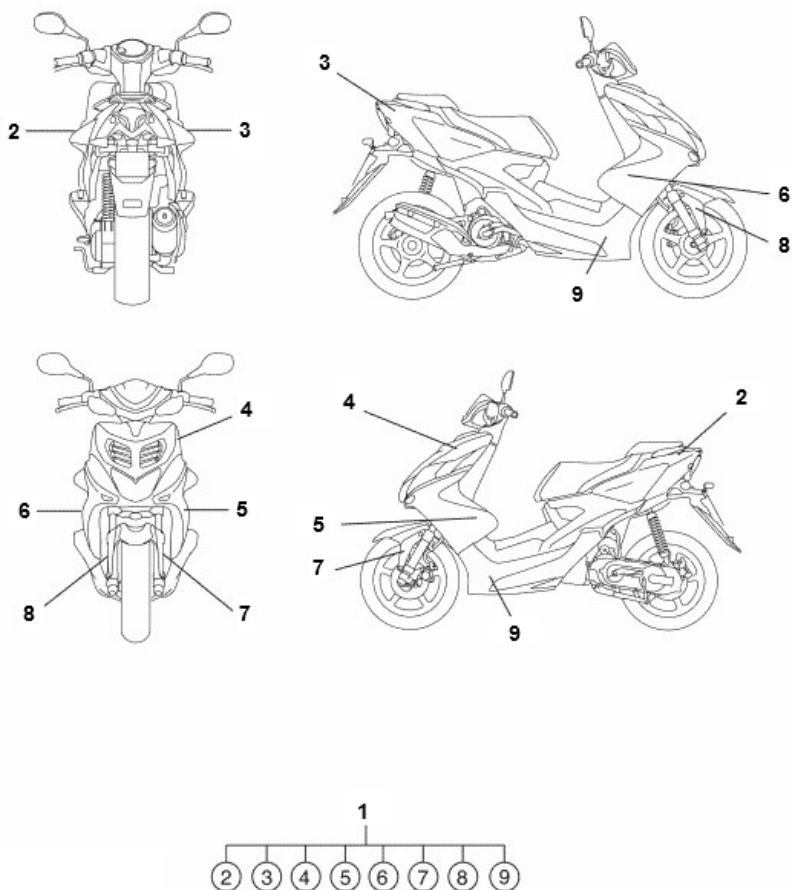

Marke Yamaha  
 Modell AEROX  
 Ausführung AEROX 4T 2014  
 g

Zeichnung 39.TRANSFER (17290)

Verzeichnis	Artikelnummer	Beschreibung
01	1PH-F17AA-00	nicht im Programm
02	1PH-F173E-00	nicht im Programm
03	1PH-F173F-00	nicht im Programm
04	1PH-F8391-00	nicht im Programm
05	1PH-F8392-00	nicht im Programm
06	1PH-F8393-00	nicht im Programm
07	1PH-F1569-00	nicht im Programm
08	1PH-F1579-00	nicht im Programm
09	1PH-F8328-00	nicht im Programm