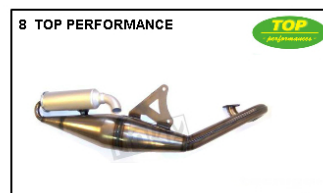

Marke Yamaha
 Modell AEROX
 Ausführung AEROX
 g

Zeichnung 33.UITLAAT (15096)

Verzeichniss	Artikelnummer	Beschreibung
01	89016	AUSPUFF MINARELLI HORIZONTAL STD SCHWARZ SILEX
02	03.07.375.11	AUSPUFF TECNIGAS SILENT-PRO MINARELLI HORZ CE
03	03.17.375.11	vervallen AUSPUFF TECNIGAS SILENT-SPORT MINARELLI
04	06.18.375.21	AUSPUFF TECNIGAS "TREK" MINARELLI HORIZONTAL CE
05	06.09.375RCE	AUSPUFF TECNIGAS "NEXT R" MINARELLI HORIZONTAL CE
05	06.09.375RCECR	AUSPUFF TECNIGAS "NEXT R" CHROM MINARELLI HORZ CE
06	06.10.175.31	AUSPUFF TRIOPS MINARELLI HORIZONTAL CE
07	06.08.375.11	AUSPUFF TECNIGAS "Q-TRE" MINARELLI HORIZONTAL CE
07	06.08.375.12	AUSPUFF TECNIGAS "Q-TRE" MINARELLI HORIZ CE CHROM
08	9909750	vervallen AUSPUFF MINARELLI HORIZONTAL RACING TP
08	9909820	vervallen RACING AUSPUFF TROPHY MINARELLI HORIZONT
08	9921000	vervallen TOP LINE AUSPUFF CE MIN.HORIZ.
08	9925290	vervallen AUSPUFF POWERED CE MIN HORIZ. TP