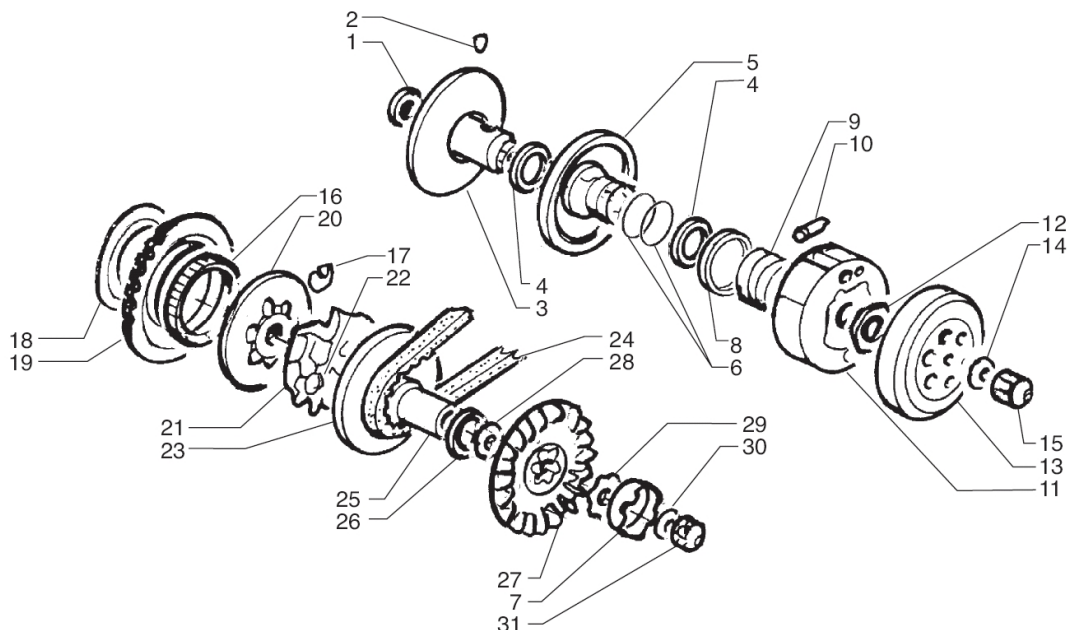

Marke MOTOR  
 Modell MINARELLI  
 Ausführung MINARELLI horz. LC  
 g  
 Zeichnung VARIATEUR (6254)

Verzeichnis	Artikelnummer	Beschreibung
01	10060	WELLENDICHTRING 17 x 28 x 7 DG
02	33.00880.0.00	PIN INNENRIEMENSCHLEIBE BETA ARK/YCON
03	33.00230.0.00	RIEMENSCHLEIBE INNEN BETA ARK/YCON
03	9923030	WANDLER KOMPLETT + FEDER MINARELLI 50CC TP
03	3608	KUPPLUNG MINARELLI/PEU/PIAGGIO/KYMCO 107 KOMPLETT
04	33.00790.0.00	WELLENDICHTRING 32x39x4 BETA
05	33.00240.0.00	RIEMENSCHLEIBE AUßEN BETA ARK/YCON
05	9923030	WANDLER KOMPLETT + FEDER MINARELLI 50CC TP
05	3608	KUPPLUNG MINARELLI/PEU/PIAGGIO/KYMCO 107 KOMPLETT
06	33.00730.0.00	verfallen O-RING 37.82x1.78 BETA ARK/YCON
07	5843	KRONENSCHLEIBE MINARELLI HORIZONTAL/VERTIKAL
07	9915470	KRONENSCHLEIBE MINARELLI TP
08	33.00260.0.00	BUCHSE KUPPLUNGSDRUCKFEDER BETA
09	99M0025	GEGENDRUCKFEDER VARIO MINARELLI ORG TP
09	9908010	GEGENDRUCKFEDER VARIO MINARELLI 15/22 30% TP
09	9914420	GEGENDRUCKFEDER VARIO MINARELLI PINK T-P
09	9914430	GEGENDRUCKFEDER VARIO MINARELLI VIOLET TP
09	9914440	GEGENDRUCKFEDER VARIO MINARELLI RACE TP
10	9911250	KUPPLUNGSDRUCKFEDERN MINARELLI 3x3 105/107mm TP
10	7987	KUPPLUNGSDRUCKFEDER SATZ MINARELLI 105mm TOP (6)
10	9912740	KUPPLUNGSDRUCKFEDERN MINARELLI/PIAGGIO/HONDA TP
10	M29.9605	KUPPLUNGSDRUCKFEDERN MALOSSI 1.8/2.0/2.2 (9St)
11	25930	KUPPLUNGSDRUCKBELÄGE MINARELLI/PIAGGIO 107mm STD
11	25943	KUPPLUNGSDRUCKBELÄGE MINARELLI 107mm VERSTÄRKT
11	25952	KUPPLUNGSDRUCKBELÄGE MINARELLI 107mm RACE RMS
11	99M0017	KUPPLUNG MINARELLI 107mm 3BACKEN ORIGINAL TP
11	9910020	RENNKUPPLUNG MINARELLI/PIAGGIO 107mm 3BACKEN TP
12	107013	MUTTER FÜR KUPPLUNG MINARELLI/PEUGEOT/PIAGGIO 28x1
12	107013	MUTTER FÜR KUPPLUNG MINARELLI/PEUGEOT/PIAGGIO 28x1
13	33.00220.0.00	KUPPLUNGSDRUCKGLOCKE BETA AC
13	99M0020	KUPPLUNGSDRUCKGLOCKE MINARELLI 107mm TP
13	9924940	KUPPLUNGSDRUCKGLOCKE MINARELLI 107mm WING TP