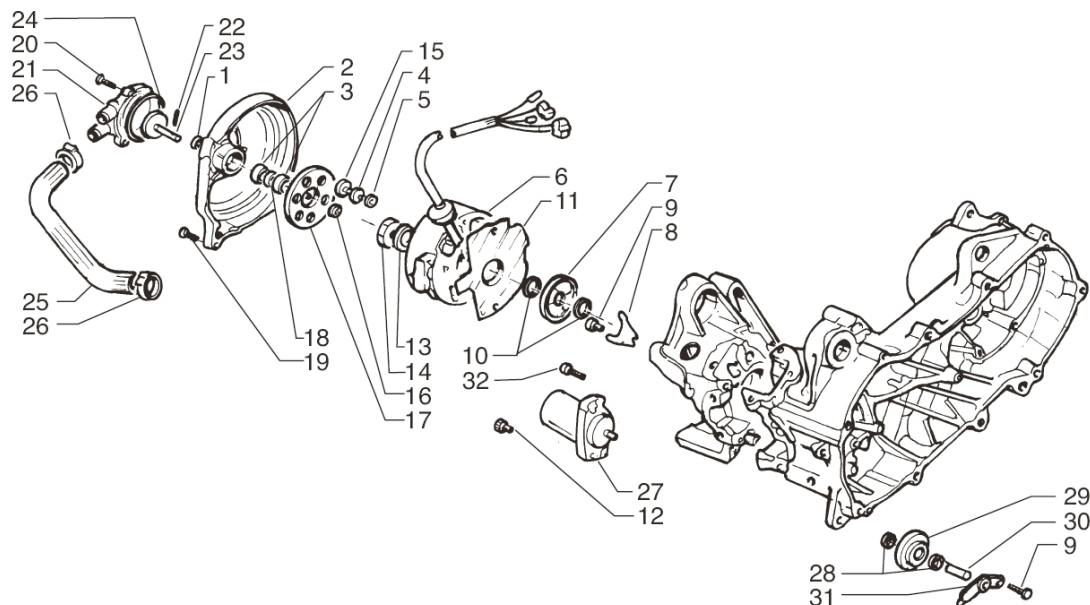

Marke MOTOR
 Modell MINARELLI
 Ausführung MINARELLI horz. LC
 g

Zeichnung VLIEGWIEL WATERPOMP (6256)

Verzeichnis	Artikelnummer	Beschreibung
01	99M0073	WELLENDICHTRING WASSERPUMPENWELLE AM6 10x18x8 T-P
02	86672	WASSERPUMPE MINARELLI HORZ KOMPLETT BLAU
02	86673	vervallen WASSERPUMPE MINARELLI HORIZONTAL ROT KOM
02	86674	vervallen WASSERPUMPE MIN HORZ COMP CHROM
02	86675	WASSERPUMPE MINARELLI HORZ KOMPLETT CARBON
02	9911080	WASSERPUMPE KOMPLETT MINARELLI LC TP
03	4451	LAGER WASSERPUMPE MINARELLI HORIZONTAL
03	4451	LAGER WASSERPUMPE MINARELLI HORIZONTAL
04	4743	MITNEHMERSCHRAUBE MINARELLI HORIZONTAL SP
04	4743	MITNEHMERSCHRAUBE MINARELLI HORIZONTAL SP
06	85289	LICHTMACHINE MINARELLI SCOOTER AUßEN PICK-UP 5 kab
06	85289	LICHTMACHINE MINARELLI SCOOTER AUßEN PICK-UP 5 kab
06	88087	LICHTMACHINE MINARELLI SCOOTER INNEN PICKUP ORG
07	87336	ANTRIEBSRITZEL ÖLPUMPE MINARELLI SCOOTER
08	33.00280.0.00	MONTAGEPLATTE WELLENDICHTRING BETA
09	214612	INBUS-SCHRAUBE M6x 12 ZINK 25st
10	10414	SEGERING AUSSEN 19mm 10st
11	90438	DICHTUNG LIMA MINARELLI HORIZONTAL ARTEIN (1)
11	90438	DICHTUNG LIMA MINARELLI HORIZONTAL ARTEIN (1)
12	31.31050.0.00	INBUSBOLZEN M6x15 BETA ARK/YCON
13	33.00580.0.00	SCHEIBE KURBELWELLE MUTTER RECHTS BETA
14	9790	MUTTER M10 X 1.25 (1)
15	88652	GUMMI FÜR WASSERPUMPENRAD MINARELLI LC T-P
16	28.22650.0.00	SEEGERRING 8mm BETA ARK LC/YCON
17	4742	ANTRIEBSRAD WASSERPUMPE MINARELLI HORIZONTAL SP
19	31.36010.0.00	INBUSBOLZEN M6x25 BETA ARK/YCON
19	10290	INBUS-SCHRAUBE M6x 25 ZINK 10st
20	31.30010.0.00	INBUSBOLZEN M5x18 BETA ARK/YCON
21	86674	vervallen WASSERPUMPE MIN HORZ COMP CHROM