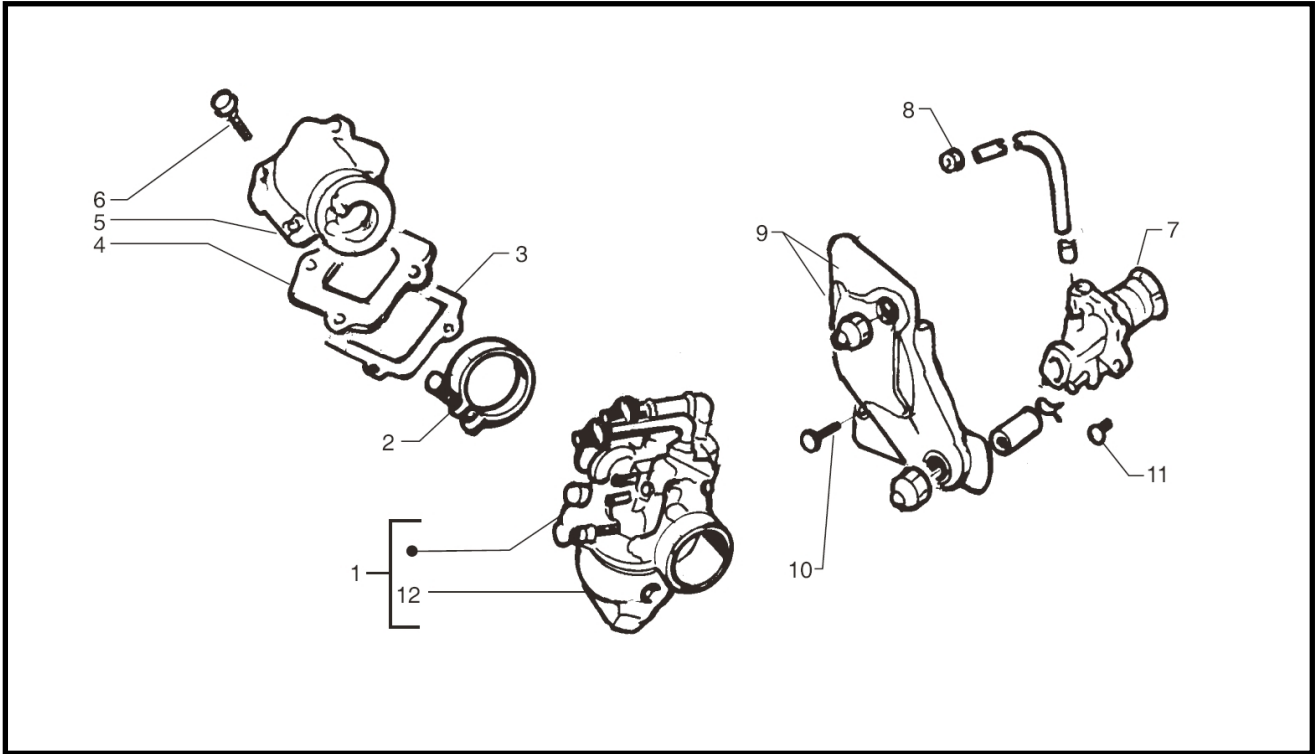

Marke MOTOR  
 Modell MINARELLI  
 Ausführung MINARELLI horz. LC  
 g

**MOKiX**

Zeichnung OLIEPOMP CARBURATEUR (6257)

Verzeichnis	Artikelnummer	Beschreibung
01	K8002	VERGASERKIT KUROSAWA PIAGGIO/MORINI 12mm
01	88522	VERGASER MINARELLI HORIZONTAL KOMPLETT 12mm IMI
02	91057	ANSAUGSTUTZEN SCHELLE MINARELLI HORZ/VERT STD (SP)
03	3044	DICHTUNG MEMBRANE MINARELLI HORIZONTAL (1)
04	4167	MEMBRANE MINARELLI HORIZONTAL 4-LAMELLEN STD
04	88323	MEMBRANE MINARELLI HORIZONTAL 4-LAMELLEN RACE
05	4512	ANSAUGSTUTZEN MINARELLI HORIZONTAL STD (SP)
05	9910210/VM16	ANSAUGSTUTZEN MINARELLI HORIZONTAL ORG
06	10289	INBUS-SCHRAUBE M6x 20 ZINK 10st
07	85177	ÖLPUMPE MINARELLI HORIZONTAL/VERTIKAL STD
08	33.00440.0.00	SCHELLE ÖLSCHLAUCH BETA
09	33.02050.0.00	ABDECKUNG LICHTMACHINE BETA ARK/YCON
10	214512	INBUS-SCHRAUBE M5x12 ZINK 25st
11	214516	INBUS-SCHRAUBE M5x16 ZINK 25st
12	23016	SCHWIMMERKAMMER FUER GURTNER PY.A (SP)