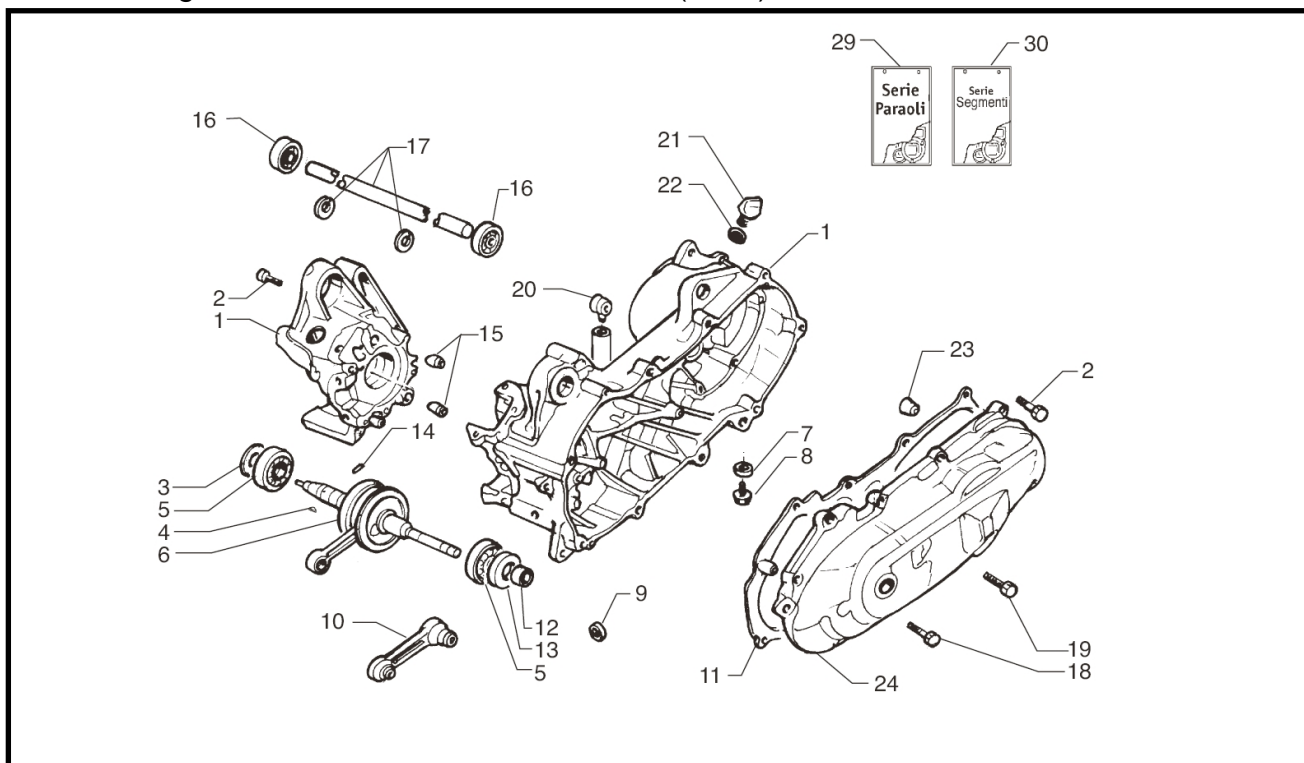

Marke MOTOR  
 Modell MINARELLI  
 Ausführung MINARELLI horz. LC  
 g

**MOKiX**

Zeichnung CARTER KRUkas CARTER (6270)

Verzeichnis	Artikelnummer	Beschreibung
01	90407	vervallenMOTORG.LI MIN HORZ AC L
01	4959	MOTORGEHÄUSE RECHTS MINARELLI HORIZONTALAAL
02	10292	INBUS-SCHRAUBE M6x 35 ZINK 10st
02	10292	INBUS-SCHRAUBE M6x 35 ZINK 10st
02	89559	FLANSCH SCHRAUBEN SW10 M6x35 SILBER 10st
02	89560	FLANSCH MOTOR SCHRAUBEN SW 8 M6x35 SCHWARZ 10st
03	10349	WELLENDICHTRING 20 x 30 x 6 RAND MINARELLI
03	10086	WELLENDICHTRING 20 x 30 x 7 DGS
03	99M0024	WELLENDICHTRINGSATZ MIN SCOOTER KURBENWELLE 2 tl
03	9399	WELLENDICHTRINGSATZ MIN HORIZONTAL SCOOTER 4tl TW
04	33.00450.0.00	KEIL POLRAD BETA 3x5x12,2
04	8932	KEIL FUR POLRAD SCOOTER 3x25x13 BUZZETTI
04	9909180	KEIL K.WELLE MIN SCOOTER ZUR ZÜNDUNGSVERL.T-P
05	85020	LAGER SKF 6204 C4 20-47-14 (1)
05	87115	LAGER/WELLENDICHTRING SATZ MINARELLI SCOOTER 4tl
05	87676	LAGER/WELLENDICHTRING SATZ MINAR SCOOTER NTN 4tl
05	99M0105	LAGER/WELLENDICHTRING SATZ MIN SCOOTER (SKF) TP
06	33.01010.0.00	KURBELWELLE BETA ARK/YCON
06	9307	KURBELWELLE MINARELLI HORIZONTALAAL RMS
06	IM07014	KURBELWELLE MINARELLI HORIZONTALAAL STD TP
06	9925910	KURBELWELLE MINARELLI HORIZONTAL VOLLWANGE TPR TP
07	33.00760.0.00	UNTERLEGSCHIEBE TRANSMISSIE ÖL ABLAß BETA
08	33.00610.0.00	ÖL FULLSCHRAUBE BETA
09	33.02070.0.00	GUMMISTOPFEN CARTER VORDERSEITE BETA
10	33.01190.0.00	PLEUEL BETA ARK/YCON
11	5560	KUPPLUNGSDECKELDICHTUNG MINARELLI LANG ARTEIN (1)
12	32746	DISTANZRING KURBELWELLE MIN/CHI 2T 21x15.9 x13.4
13	33.01450.0.00	WELLENDICHTRING 20x42/43x8/9 BETA
13	10096	WELLENDICHTRING 20 x 42 x 8 DGS ARUS
13	99M0024	WELLENDICHTRINGSATZ MIN SCOOTER KURBENWELLE 2 tl
13	9399	WELLENDICHTRINGSATZ MIN HORIZONTAL SCOOTER 4tl TW