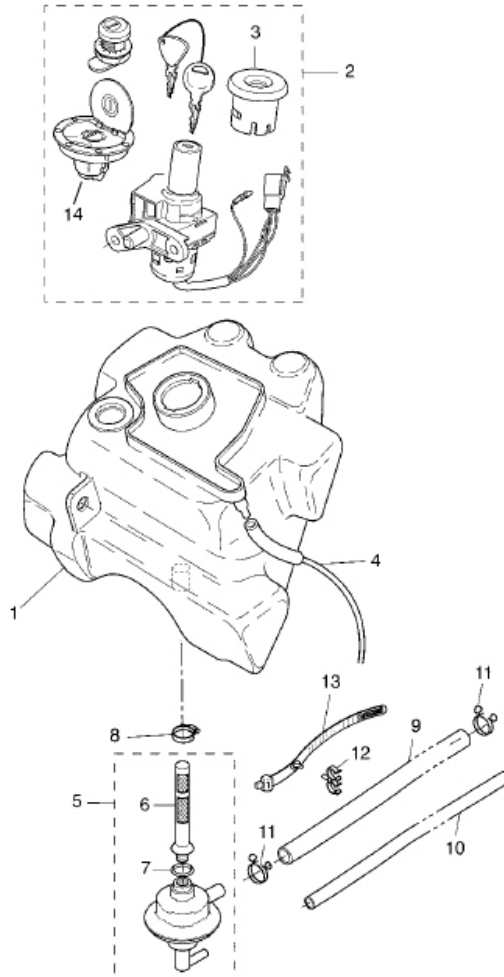

Marke Yamaha
 Modell AEROX
 Ausführung AEROX
 g

Zeichnung 13.BENZINETANK (9618)

Verzeichnis	Artikelnummer	Beschreibung
01	5BR-F4110-01	YA BENZINTANK KOMPLETT AEROX
02	4532	ZÜNDSCHLOß YAMAHA AEROX <02 SATZ ELEC
03	5616	ZÜNDSCHLOßABDECKUNG YAMAHA AEROX/NEO'S BLAU
04	87591	BENZINSCHLAUCH GUMMI SCHWARZ 7x11 mm 10mt
05	6669	BENZINHAHN UNI PIAGGIO/APRILIA/YAMAHA SCOOTER
08	90450-22X03	YA SCHELLE WASSERSCHLAUCH AEROX
09	7723	BENZINSCHLAUCH GUMMI 6.0x10mm 30cm
10	7722	BENZINSCHLAUCH GUMMI 4.8x8 mm 30cm SCHWARZ
11	90467-09006	YA SCHELLE BENZINSCLAUCH
13	6039	KABELBINDER/TEI-RIP 165mm SCHWARZ 100 stück
14	5632	TANKDECKEL+SCHLOß YAMAHA AEROX BLAU
14	85654	TANKDECKEL+SCHLOß YAMAHA AEROX CARBON ELEC
14	86476	TANKDECKEL+SCHLOß YAMAHA AEROX CHROM
14	89815	TANKDECKEL+SCHLOß YAMAHA AEROX / RIEJU RS2