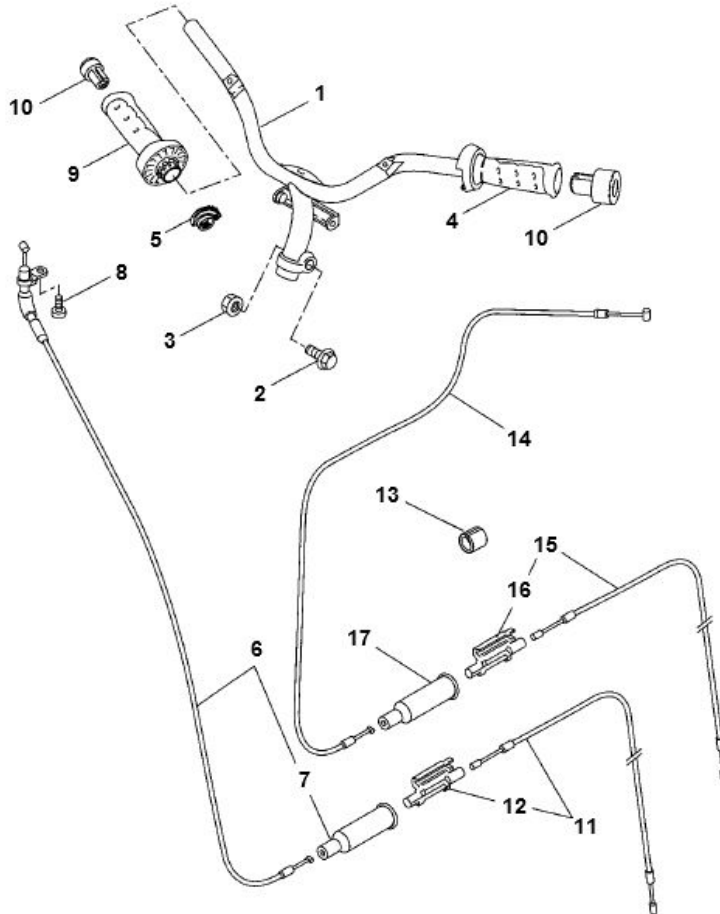

Marke Yamaha

Modell AEROX

Ausführung AEROX

g

Zeichnung 31.GASKABEL (9620)

MOKiX

Verzeichnis	Artikelnummer	Beschreibung
01	20034	vervallen LENKER YAMAHA AEROX BUZZETTI
02	90105-10036	YA BOLZEN
03	90185-10154	vervallen YA NUT, SELF-LOCKING
04	88677	GRIFFGUMMI YAMAHA AEROX SATZ ORIGINAL MODEL
05	20671	GASZUG FÜHRUNG YAMAHA AEROX ORG
05	92228	GASGRIFF YAMAHA AEROX MIT FÜHRUNG IMI
06	85755	GASZUG YAMAHA AEROX OM <2008 KOMPLETT SUPERTEC
06	85755	GASZUG YAMAHA AEROX OM <2008 KOMPLETT SUPERTEC
07	3WG-F6329-00	nicht im Programm
08	10196	BLECHSCHRAUBE M5x16 KREUZ SCHWARZ 10st
09	20138	GASGRIFF YAMAHA AEROX ORG
09	88677	GRIFFGUMMI YAMAHA AEROX SATZ ORIGINAL MODEL
09	92228	GASGRIFF YAMAHA AEROX MIT FÜHRUNG IMI
10	88513	LENKERGEWICHTE FLACH SCHWARZ TUNING
11	85755	GASZUG YAMAHA AEROX OM <2008 KOMPLETT SUPERTEC

Verzeichnis	Artikelnummer	Beschreibung
14	3095	CHOKEZUG YAMAHA SPY/BW'S/AEROX UNTEN ST
15	3095	CHOKEZUG YAMAHA SPY/BW'S/AEROX UNTEN ST
17	3WG-F6329-00	nicht im Programm