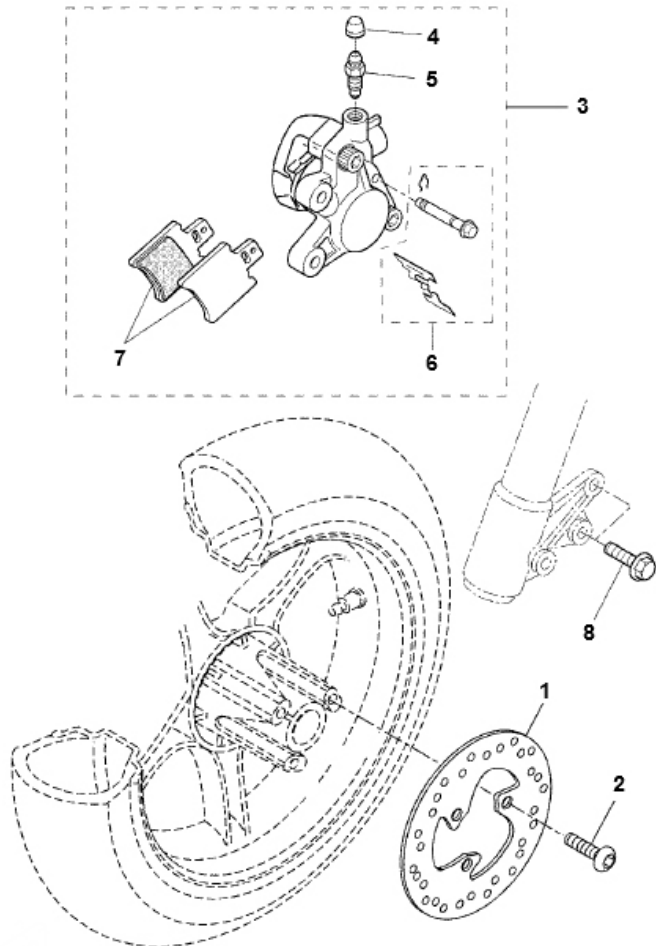

Marke Yamaha
 Modell AEROX
 Ausführung AEROX
 g

Zeichnung 25.VOORREM (9622)

Verzeichniss	Artikelnummer	Beschreibung
01	2068-1615	BREMSSCHEIBE YAMAHA/PIA INOX VORNE 190x58x4 IGM
01	MST243	zie 2068-1315
01	87583	BREMSSCHEIBE UNI WAVE 190x58x3.5 INOX
02	4716	BREMSSCHEIBE VERZENK-BOLZEN M8x30mm BLANK
03	90108	BREMSSATTEL YA AEROX/RUNNER/BW/SPEEDFIGHT ROT
03	90108	BREMSSATTEL YA AEROX/RUNNER/BW/SPEEDFIGHT ROT
04	4CU-F5825-00	nicht im Programm
05	4354	ENTLÜFTERNIPPEL GRIMECA ua PEUGEOT
06	85161	BREMSSATTEL/BOLZEN GRIMECA VORNE PEUGEOT
06	85082	BREMSSATTEL/BOLZEN GRIMECA APRILIA SR/LC
07	10900	BREMSBELAG MKX (APRILIA AMICO/TY/NEO'S/HONDA X8R)
07	10900	BREMSBELAG MKX (APRILIA AMICO/TY/NEO'S/HONDA X8R)
07	22 510 0190	BREMSBELAG RMS (APRILIA AMICO/TY/NEO'S/HONDA X8R)
07	MCB696	BREMSBELÄGE LUCAS STD GILERA/ITALJET/PIAGGIO CE
07	MCB644	BREMSBELÄGE LUCAS STD APRILIA/MBK/MALAGUTI CE

Verzeichnis	Artikelnummer	Beschreibung
08	90105-08X15	zie 32147