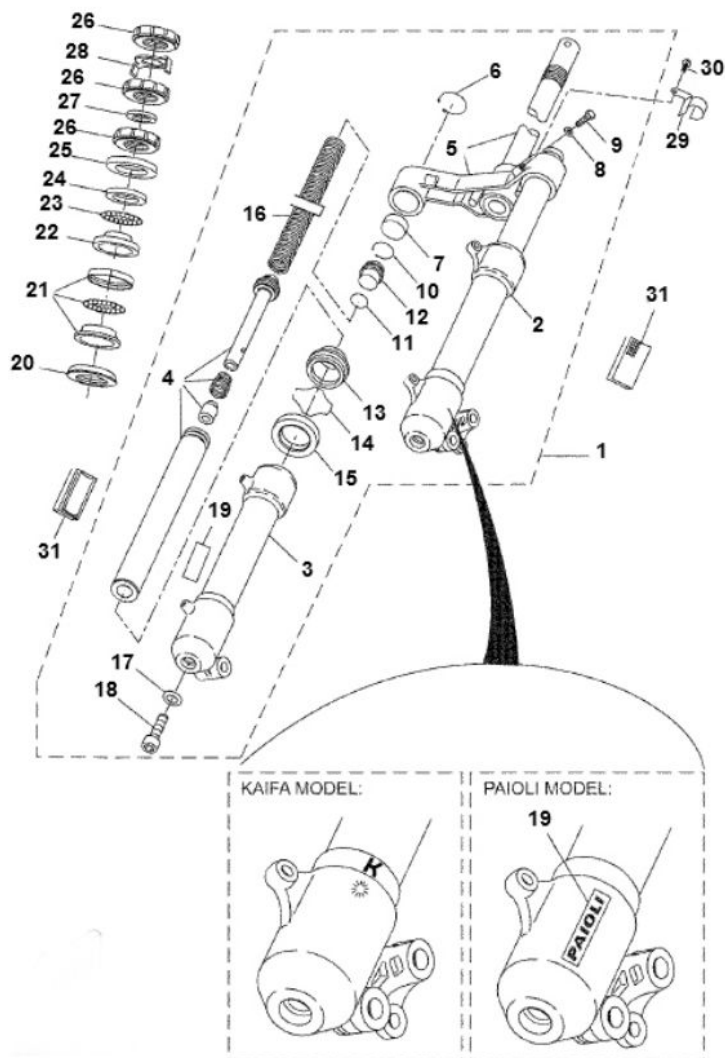

Marke Yamaha

Modell AEROX

Ausführung AEROX

g

Zeichnung 08.VOORVORK (9623)

MOKiX

Verzeichnis	Artikelnummer	Beschreibung
01	88795	GABEL YAMAHA AEROX '03 30mm TNT
01	92413	GABEL YAMAHA AEROX '02 27mm HYDRO EINSTELBHAR EBR
01	92414	GABEL YAMAHA AEROX '03 30mm HYDRO EINSTELBHAR EBR
04	86223	STANDROHR YAMAHA AEROX/NG 30mm SATZ BUZZETTI
05	86516	GABELJOCH YAMAHA AEROX "03"/04 30mm
05	85589	GABELJOCH YAMAHA AEROX / BW'S OM 27mm SUPERTEC
05	86516	GABELJOCH YAMAHA AEROX "03"/04 30mm
08	4TD-F3112-00	YA UNTERLEG SCHEIBE
09	4TD-F3394-00	YA BOLZEN GABELJOG AEROX
13	4TD-F3144-00	YA STAUBKAPPE GABEL AEROX 29x42 ORG
14	4TD-F3156-00	YA CLIP GABEL WELLENDICHRING AEROX
15	4494	GABEL WELLENDICHRING 30x40x7 SHOWA SATZ
20	21L-F3462-00	YA RING LENKKOPFLAGER AEROX
21	86071	LENKKOPFLAGER SATZ YAMAHA AEROX nm 30mm
22	86071	LENKKOPFLAGER SATZ YAMAHA AEROX nm 30mm

Verzeichnis	Artikelnummer	Beschreibung
23	86071	LENKKOPFLAGER SATZ YAMAHA AEROX nm 30mm
24	86071	LENKKOPFLAGER SATZ YAMAHA AEROX nm 30mm
25	3VP-23416-00	YA LAGERSCHUTZ
26	90179-25X00	YA MUTTER
27	90202-26X00	YA U-SCHEIBE
28	5DS-F3418-00	YA SICHERUNGSSCHEIBE LENKKOPFMUTTER
29	5TK-F5876-00	YA BREMSSCHLAUCH BEHALTER
30	89551	FLANSCH SCHRAUBEN SW10 M6x15 SILBER 10st
31	5HE-H5111-00	YA REFLEKTOR AEROX