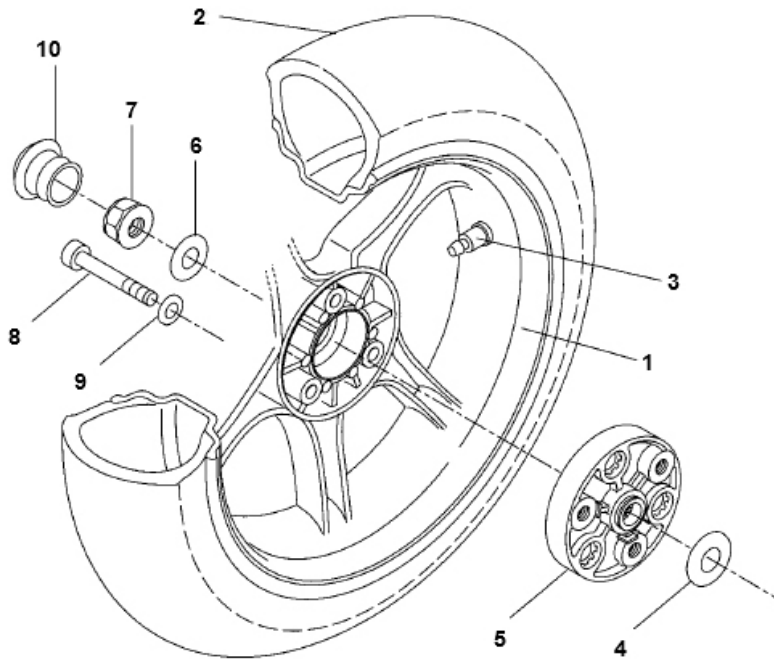

Marke Yamaha
 Modell AEROX
 Ausführung AEROX
 9

MOKiX

Zeichnung 15.ACHTERWIEL (9626)

Verzeichnis	Artikelnummer	Beschreibung
01	5BR-F5338-00	YA HINTERRAD AEROX
02	1010	REIFEN KENDA 13 -140/60 K413 4PR 57J TL
02	1320	REIFEN KENDA 13 -140/60 K761 4PR 57J TL M+S
02	1374	REIFEN KENDA 13 -140/60 K764 4PR 57M TL
02	1384	REIFEN KENDA 13 -140/60 K764 H-G 4PR 57M TL
03	4345	VENTIL TUBELESS GRADE TR-413
04	90201-17X00	YA UNTERLEGSCHIEBE BREMSTROMMEL HINTEN JOG
05	20515	NABE FUR HINTERRAD YAMAHA AEROX ORG
06	90201-142M6	YA U-SCHIEBE
07	5585	ACHSMUTTER 16 x 1 pro stuck
08	214870	INBUS-SCHRAUBE M8x70 ZINK 12st
09	10315	UNTERLEGSCHIEBE M 8 ZINK 100st
10	21073	RADBLENDE YAMAHA AEROX SCHWARZ ORG