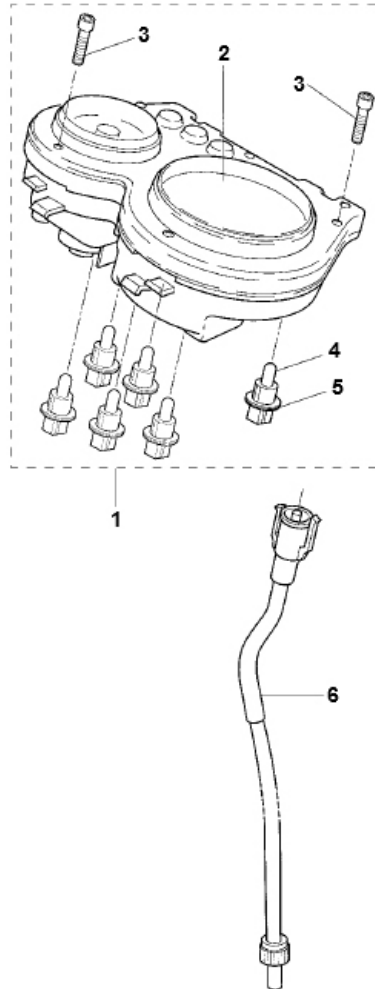

Marke Yamaha

Modell AEROX

Ausführung AEROX

g

Zeichnung 29.GOCKPIT (9627)

MOKiX

Verzeichnis	Artikelnummer	Beschreibung
01	5PU-H3510-31	YA TACHO AEROX
02	86522	TACHOGLAS YAMAHA AEROX KLAR
02	85722	TACHOGLAS YAMAHA AEROX BLAU
02	85724	verfallen TACHOGLAS AEROX SMOKE
03	5PU-H3546-00	YA SCHRAUBE AEROX
04	92001	LAMPE OSRAM T10 12V 2W WEDGE (1)
05	5PU-H3534-00	nicht im Programm
06	91310	TACHOWELLE YAMAHA AEROX SUPERTEC
06	91310	TACHOWELLE YAMAHA AEROX SUPERTEC
06	91405	TACHOWELLE YAMAHA AEROX '02 / KYMCO PEOPLE-S