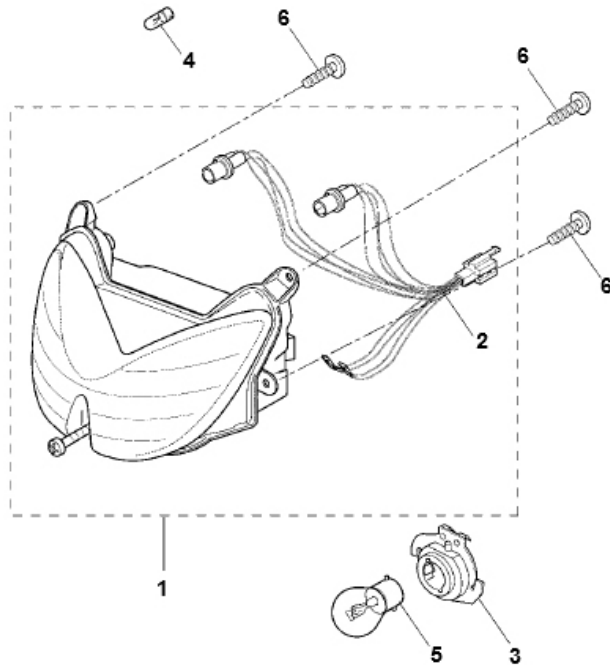

Marke Yamaha

Modell AEROX

Ausführung AEROX

g

Zeichnung 23.KOPLAMP (9634)

MOKiX

Verzeichnis	Artikelnummer	Beschreibung
01	4369	SCHEINWERFER YAMAHA AEROX AM <"12 ELEC
01	88667	SCHEINWERFER YAMAHA AEROX LED BLINKER WEIß ELEC
02	5BR-H4312-01	YA KABELBAUM COCKPIT AEROX
03	85573	SCHEINWERFER FASSUNG YAMAHA AEROX/SPEEDFIGHT
04	85958	LAMPE T10 12V 5W (1)
05	92028	LAMPE PHILIPS BA20D 12V 35/35W (1)
06	90167-05X01	YA SCHRAUBE VERKLEIDUNG AEROX