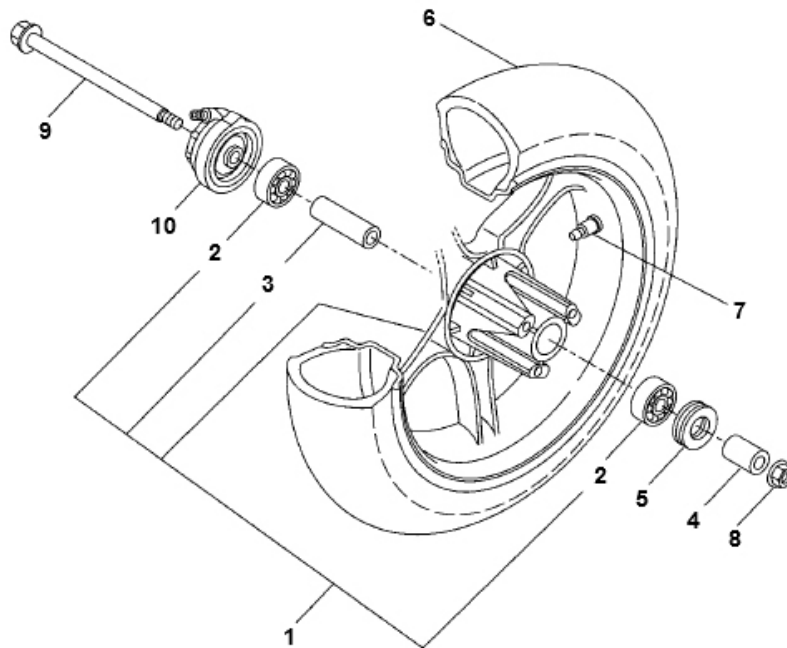

Marke Yamaha

Modell AEROX

Ausführung AEROX

g

Zeichnung 14.VOORWIEL (9635)

MOKiX

Verzeichnis	Artikelnummer	Beschreibung
01	5BR-F5168-01	YA VORDERRAD AEROX
02	4249	LAGER SKF 6300 Z 10-35-11 (1)
03	4SB-F5117-00	YA DISTANZBUCHSE
04	90387-10X00	YA DISTANZ BUCHSE VORDERRAD AEROX
05	93106-20001	nicht im Programm
06	1293	REIFEN KENDA 13 -130/60 K413 4PR 53J TL
06	1319	REIFEN KENDA 13 -130/60 K761 4PR 53J TL M+S
06	1373	REIFEN KENDA 13 -130/60 K764 4PR 53M TL
06	1383	REIFEN KENDA 13 -130/60 K764 H-G 4PR 53M TL
07	4345	VENTIL TUBELESS GRADE TR-413
08	32498	MUTTER FUR VORDERRAD CHINA FILLY M10x1.25
09	89754	VORDERRADACHSE YAMAHA AEROX SUPERTEC 248x10x1.25
10	3877	TACHOANTRIEB YAMAHA AEROX