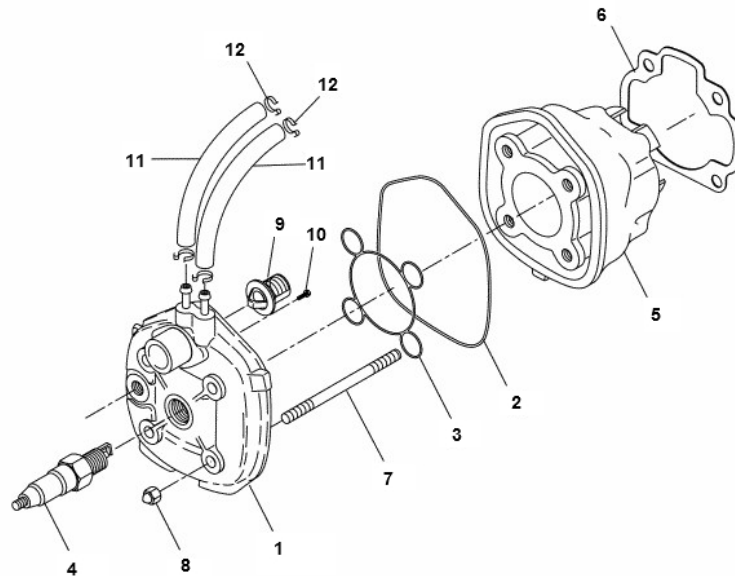

Marke Yamaha
 Modell AEROX
 Ausführung AEROX 2T 2013
 g

Zeichnung 01.GILINDER (17214)

Verzeichnis	Artikelnummer	Beschreibung
01.	9915890	ZYLINDERKOPF MINARELLI HORZ LC 40mm 50cc TP
01.	4184	ZYLINDERKOPF MINARELLI HORIZONTAL LC 40mm RMS
02	33.02250.0.00	O-RING ZYLINDERKOPF BETA ARK/YCON
02	91941	ZYLINDERDICHTSATZ MINARELLI HORIZONTAL LC STD SP
02	9915910	DICHTSATZ MINARELLI HORZ LC 40mm 50cc TP
02	AK0420	ZYLINDERDICHTSATZ MINARELLI HORIZONTAL LC 50cc
03	33.02260.0.00	KOPFDICHTUNG O-RING BETA ARK/YCON
03	91941	ZYLINDERDICHTSATZ MINARELLI HORIZONTAL LC STD SP
03	91941	ZYLINDERDICHTSATZ MINARELLI HORIZONTAL LC STD SP
03	9915910	DICHTSATZ MINARELLI HORZ LC 40mm 50cc TP
03	AK0420	ZYLINDERDICHTSATZ MINARELLI HORIZONTAL LC 50cc
04	3320	ZÜNDKERZE NGK BR 7HS (1)
05	3938	ZYLINDER MINARELLI HORIZONTAL LC KOMPLETT 40mm SP
05	9931110	ZYLINDER KIT MIN HORZ LC 40mm BLACK TROPHY TP
05	9921050	ZYLINDERSATZ MINARELLI HORIZONTAL LC 40mm TP
05	9931520	ZYLINDERSATZ MINARELLI HORIZONTAL AC 40mm STD TP
05	H02073840	verfallen .ZYLINDER MINARELLI HORZ LC AIRSAL CAST
06	7092	ZYLINDERFUßDICHTUNG MINARELLI HORIZONTAL 1.5mm (1)
06	85602	ZYLINDERFUßDICHTUNG MINARELLI HORIZONTAL AC (1)
06	91941	ZYLINDERDICHTSATZ MINARELLI HORIZONTAL LC STD SP
06	9915910	DICHTSATZ MINARELLI HORZ LC 40mm 50cc TP

Verzeichn iss	Artikelnummer	Beschreibung
06	7092	ZYLINDERFUßDICHTUNG MINARELLI HORIZONTAL 1.5mm (1)
06	85602	ZYLINDERFUßDICHTUNG MINARELLI HORIZONTAL AC (1)
06	91941	ZYLINDERDICHTSATZ MINARELLI HORIZONTAL LC STD SP
06	9915910	DICHTSATZ MINARELLI HORZ LC 40mm 50cc TP
06	AK0420	ZYLINDERDICHTSATZ MINARELLI HORIZONTAL LC 50cc
07	85725	ZYLINDER STEHBOLZEN MINARELLI HORZ KIT M7x109 (4)
07	89209	ZYLINDER STEHBOLZEN MINARELLI SCOOTER 106x7
08	10331	MUTTER M 7 ZINK KL.8 100st
08	88277	ZYLINDERKOPFMUTTER MINARELLI SCOOTER 7mm
09	85644	THERMOSTAT MINARELLI SCOOTER LC
10	10273	BLECHSCHRAUBE M4x10 ZINK 10st
11	33.02410.0.00	SCHLAUCH ZYLINDERKOPF/VERGASER BETA
12	88828	BENZINSCHLAUCHSCHELLE 8mm 20 stück BOLLARD