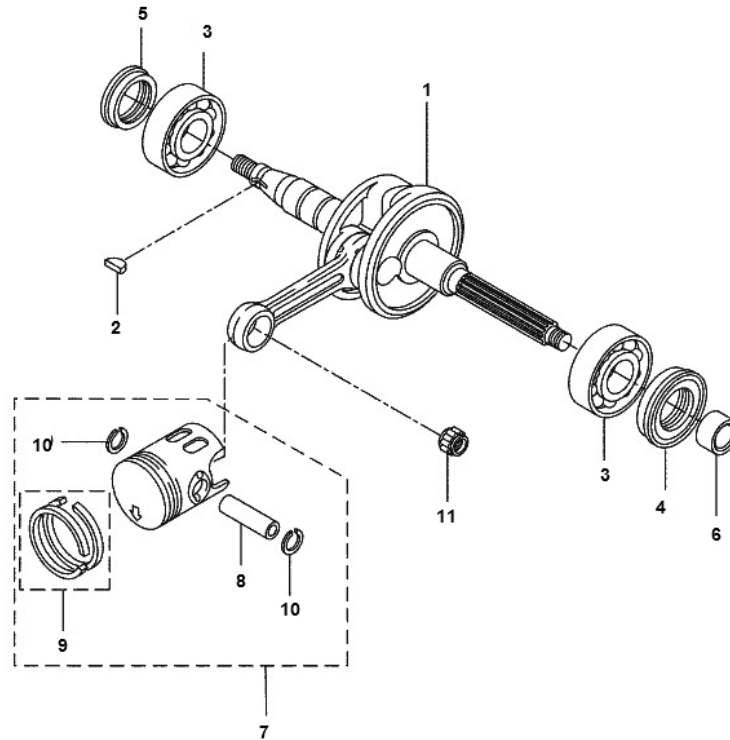

Marke Yamaha
 Modell AEROX
 Ausführung AEROX 2T 2013
 g

Zeichnung 02.KRUKAS (17215)

Verzeichnis	Artikelnummer	Beschreibung
01	33.01010.0.00	KURBELWELLE BETA ARK/YCON
01	9307	KURBELWELLE MINARELLI HORIZONTALAAL RMS
01	IM07014	KURBELWELLE MINARELLI HORIZONTALAAL STD TP
01	9925910	KURBELWELLE MINARELLI HORIZONTAL VOLLWANGE TPR TP
02	33.00450.0.00	KEIL POLRAD BETA 3x5x12,2
02	8932	KEIL FUR POLRAD SCOOTER 3x25x13 BUZZETTI
02	9909180	KEIL K.WELLE MIN SCOOTER ZUR ZÜNDUNGSVERL.T-P
03	85020	LAGER SKF 6204 C4 20-47-14 (1)
03	87115	LAGER/WELLENDICHTRING SATZ MINARELLI SCOOTER 4tl
03	87676	LAGER/WELLENDICHTRING SATZ MINAR SCOOTER NTN 4tl
03	99M0105	LAGER/WELLENDICHTRING SATZ MIN SCOOTER (SKF) TP
04	33.01450.0.00	WELLENDICHTRING 20x42/43x8/9 BETA
04	10096	WELLENDICHTRING 20 x 42 x 8 DGS ARUS
04	99M0024	WELLENDICHTRINGSATZ MIN SCOOTER KURBENWELLE 2 tl
04	9399	WELLENDICHTRINGSATZ MIN HORIZONTAL SCOOTER 4tl TW
05	10349	WELLENDICHTRING 20 x 30 x 6 RAND MINARELLI
05	10086	WELLENDICHTRING 20 x 30 x 7 DGS
05	99M0024	WELLENDICHTRINGSATZ MIN SCOOTER KURBENWELLE 2 tl
05	9399	WELLENDICHTRINGSATZ MIN HORIZONTAL SCOOTER 4tl TW
06	32746	DISTANZRING KURBELWELLE MIN/CHI 2T 21x15.9 x13.4
07	9910430	KOLBEN MINARELLI AC/LC 40.0mm STD TP

Verzeichnis	Artikelnummer	Beschreibung
07	9910430	KOLBEN MINARELLI AC/LC 40.0mm STD TP
07	8652	KOLBEN MINARELLI HORIZONTAL/VERTIKAL 40.00mm
07	3552	KOLBEN METEOR MINARELLI 40.00mm
08	33.00890.0.00	KOLBEN BOLZEN í10x33 BETA
09	9444	KOLBENRINGSATZ MINARELLI 40.00mm STD
10	86629	CLIP KOLBENBOLZEN 10mm METEOR (2)
11	7781	KOLBENBOLZEN LAGER 10x14x13 RMS