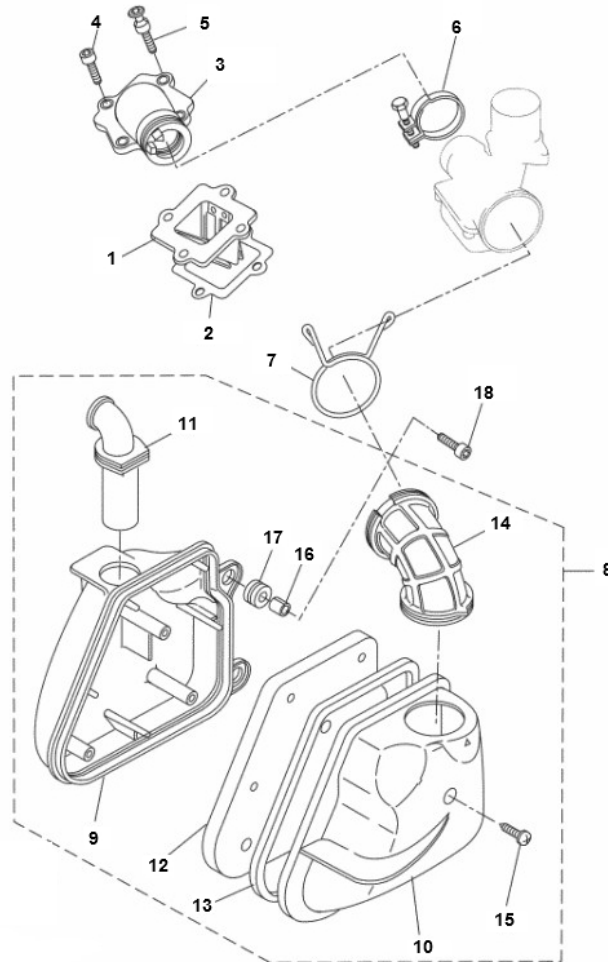

Marke Yamaha
 Modell AEROX
 Ausführung AEROX 2T 2013
 g

MOKiX

Zeichnung 05.LUCHTFILTER (17218)

Verzeichniss	Artikelnummer	Beschreibung
01	4167	MEMBRANE MINARELLI HORIZONTAL 4-LAMELLEN STD
01	88323	MEMBRANE MINARELLI HORIZONTAL 4-LAMELLEN RACE
02	3044	DICHTUNG MEMBRANE MINARELLI HORIZONTAL (1)
03	4512	ANSAUGSTUTZEN MINARELLI HORIZONTAL STD (SP)
03	9910210/VM16	ANSAUGSTUTZEN MINARELLI HORIZONTAL ORG
04	10289	INBUS-SCHRAUBE M6x 20 ZINK 10st
06	91057	ANSAUGSTUTZEN SCHELLE MINARELLI HORZ/VERT STD (SP)
07	88657	LUFTFILTERSCHELLE MICKEY CLIP 41mm
08	85461	LUFTFILTERKASTEN MINARELLI HORIZONTAL SCHWARZ STD
08	86494	LUFTFILTERKASTEN MINARELLI HORIZONTAL KLAR GELB
08	86495	LUFTFILTERKASTEN MINARELLI HORIZONTAL KLAR ROT
08	88276	LUFTFILTERDECKEL MINARELLI HORIZONTAL ARMY
08	88562	LUFTFILTERDECKEL MINARELLI HORIZONTAL ROT
12	86853	LUFTFILTER MINARELLI HORIZONTAL ELEMENT GELB
12	86854	LUFTFILTER MINARELLI HORIZONTAL ELEMENT ROT
12	M14.11412	LUFTFILTER MALOSSI MINARELLI HORIZONTAL ELEMENT
12	AF0004	FILTERFOAM MINARELLI HORIZONTAL PRO.S RED
14	85437	ANSAUGGUMMI MINARELLI HORIZONTAL SP