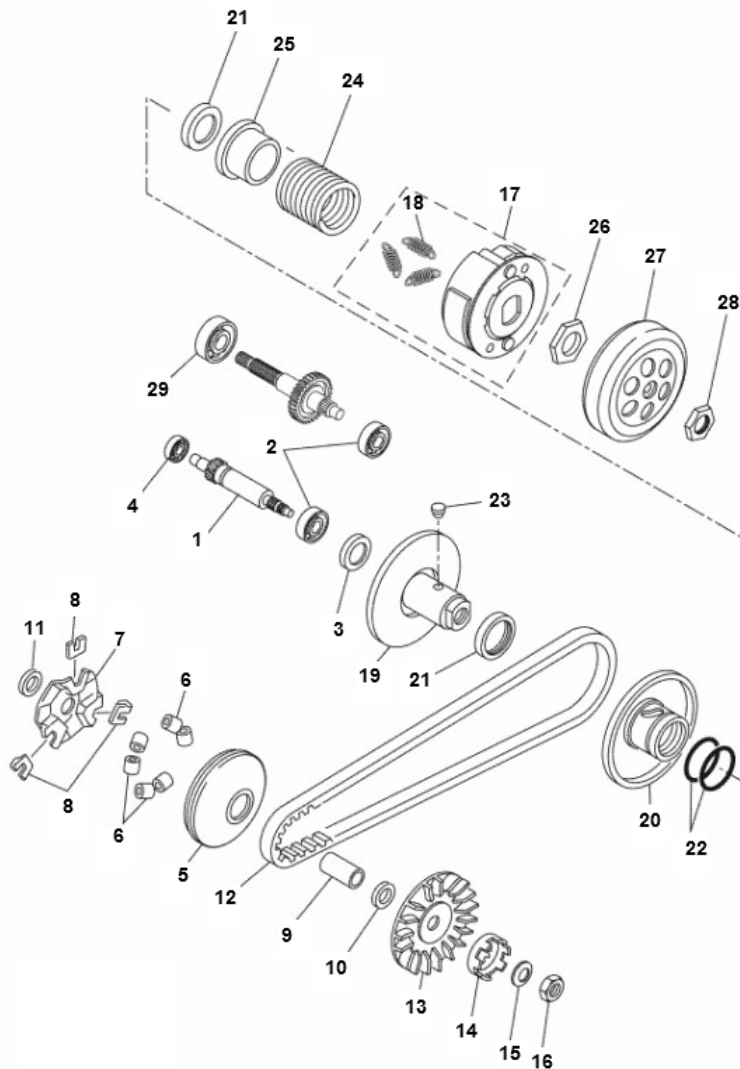

Marke Yamaha
Modell AEROX
Ausführung AEROX 2T 2013
g
Zeichnung 09.VARIO (17222)

MOKiX

Verzeichnis	Artikelnummer	Beschreibung
01	9913300	ENDANTRIEB MINARELLI/HONDA 15/50 TP
02	4228	LAGER SKF 6203 C3 17-40-12 (1)
03	10060	WELLENDICHTRING 17 x 28 x 7 DG
05	7146	VARIATORHAUS MIN HORZ+VERT 18mm 1tlg ST
05	88915	VARIATORSATZ MINARELLI SCOOTERS ST
05	9931670	VARIATORKIT TPR GP SCOOTER MIN VERT/HORZ LANG TP
06	100410650	VARIO ROLLEN (6) 15x12 MKX 6.5gr
06	9912930	VARIO ROLLEN (6) 15x12 6.8gr TP
07	9912810	vervallen VARIO GLEITSCHEIBEN 2St MINARELLI TP
07	9915540	VARIO GLEITSCHEIBEN 1St MINARELLI T-P
08	9779	VARIATOR-GLEITSTÜCKE MINARELLI 3st
09	5254	VARIATOR-BUCHSE MINARELLI 13x18x38 T-P
10	33.02220.0.00	UNTERLEGSCHLEIBE
12	5121	KEILRIEMEN 16.5x 750 MINARELLI LANG 105
12	90067	KEILRIEMEN DAYCO 16.5x 747 MINARELLI LANG 105