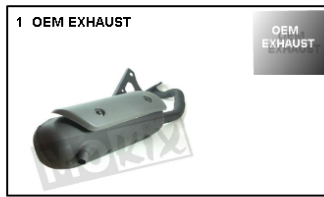

Marke Yamaha
 Modell AEROX
 Ausführung AEROX 2T 2013
 g

MOKiX

Zeichnung 11.UITLAAT (17224)

Verzeichnis	Artikelnummer	Beschreibung
01	89016	AUSPUFF MINARELLI HORIZONTAL STD SCHWARZ SILEX
02	03.07.375.11	AUSPUFF TECNIGAS SILENT-PRO MINARELLI HORZ CE
03	03.17.375.11	vervallen AUSPUFF TECNIGAS SILENT-SPORT MINARELLI
04	06.18.375.21	AUSPUFF TECNIGAS "TREK" MINARELLI HORIZONTAL CE
05	06.09.375RCE	AUSPUFF TECNIGAS "NEXT R" MINARELLI HORIZONTAL CE
05	06.09.375RCECR	AUSPUFF TECNIGAS "NEXT R" CHROM MINARELLI HORZ CE
06	06.10.175.31	AUSPUFF TRIOPS MINARELLI HORIZONTAL CE
07	06.08.375.11	AUSPUFF TECNIGAS "Q-TRE" MINARELLI HORIZONTAL CE
07	06.08.375.12	AUSPUFF TECNIGAS "Q-TRE" MINARELLI HORIZ CE CHROM
08	9909750	vervallen AUSPUFF MINARELLI HORIZONTAL RACING TP
08	9909820	vervallen RACING AUSPUFF TROPHY MINARELLI HORIZONT
08	9921000	vervallen TOP LINE AUSPUFF CE MIN.HORIZ.
08	9925290	vervallen AUSPUFF POWERED CE MIN HORIZ. TP