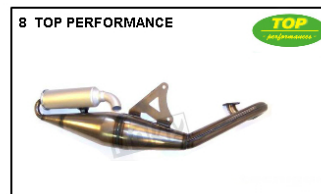

Marke Yamaha
 Modell AEROX
 Ausführung AEROX 2T 2013
 g

MOKiX

Zeichnung 11.UITLAAT (17224)

Verzeichnis	Artikelnummer	Beschreibung
01	89016	AUSPUFF MINARELLI HORIZONTAL STD SCHWARZ SILEX
02	03.07.375.11	AUSPUFF TECNIGAS SILENT-PRO MINARELLI HORZ CE
03	03.17.375.11	vervallen AUSPUFF TECNIGAS SILENT-SPORT MINARELLI
04	06.18.375.21	AUSPUFF TECNIGAS "TREK" MINARELLI HORIZONTAL CE
05	06.09.375RCE	AUSPUFF TECNIGAS "NEXT R" MINARELLI HORIZONTAL CE
05	06.09.375RCECR	AUSPUFF TECNIGAS "NEXT R" CHROM MINARELLI HORZ CE
06	06.10.175.31	AUSPUFF TRIOPS MINARELLI HORIZONTAL CE
07	06.08.375.11	AUSPUFF TECNIGAS "Q-TRE" MINARELLI HORIZONTAL CE
07	06.08.375.12	AUSPUFF TECNIGAS "Q-TRE" MINARELLI HORIZ CE CHROM
08	9909750	vervallen AUSPUFF MINARELLI HORIZONTAL RACING TP
08	9909820	vervallen RACING AUSPUFF TROPHY MINARELLI HORIZONT
08	9921000	vervallen TOP LINE AUSPUFF CE MIN.HORIZ.
08	9925290	vervallen AUSPUFF POWERED CE MIN HORIZ. TP