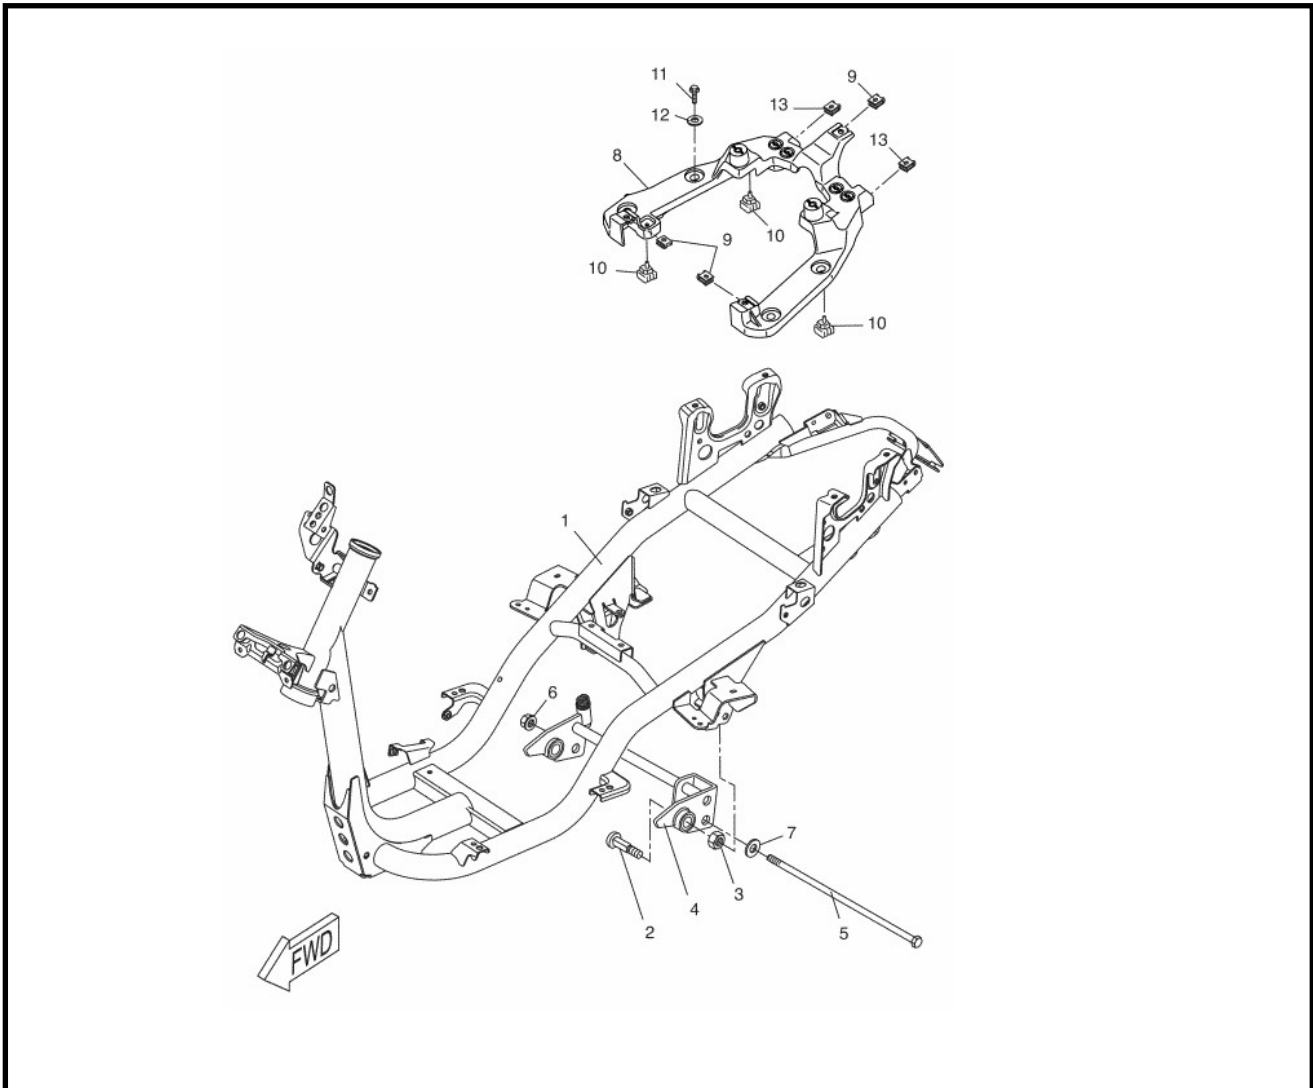

Marke Yamaha
 Modell AEROX
 Ausführung AEROX 2T 2013
 g

Zeichnung 12.FRAME (17225)

Verzeichnis	Artikelnummer	Beschreibung
02	3WG-F1481-10	nicht im Programm
03	90185-10154	verfallen YA NUT, SELF-LOCKING
04	1PH-F1410-00	nicht im Programm
05	90105-10N52	nicht im Programm
06	90185-10154	verfallen YA NUT, SELF-LOCKING
07	10316	UNTERLEGSCHIEBE M10 ZINK 100st
08	1PH-F1232-00	nicht im Programm
09	90183-06X00	YA FEDERMUTTER
10	5C2-F1485-01	YA MONTAGEGUMMI TANKABDECKUNG
11	90109-08186	nicht im Programm
12	90201-124G9	nicht im Programm
13	90183-05042	nicht im Programm