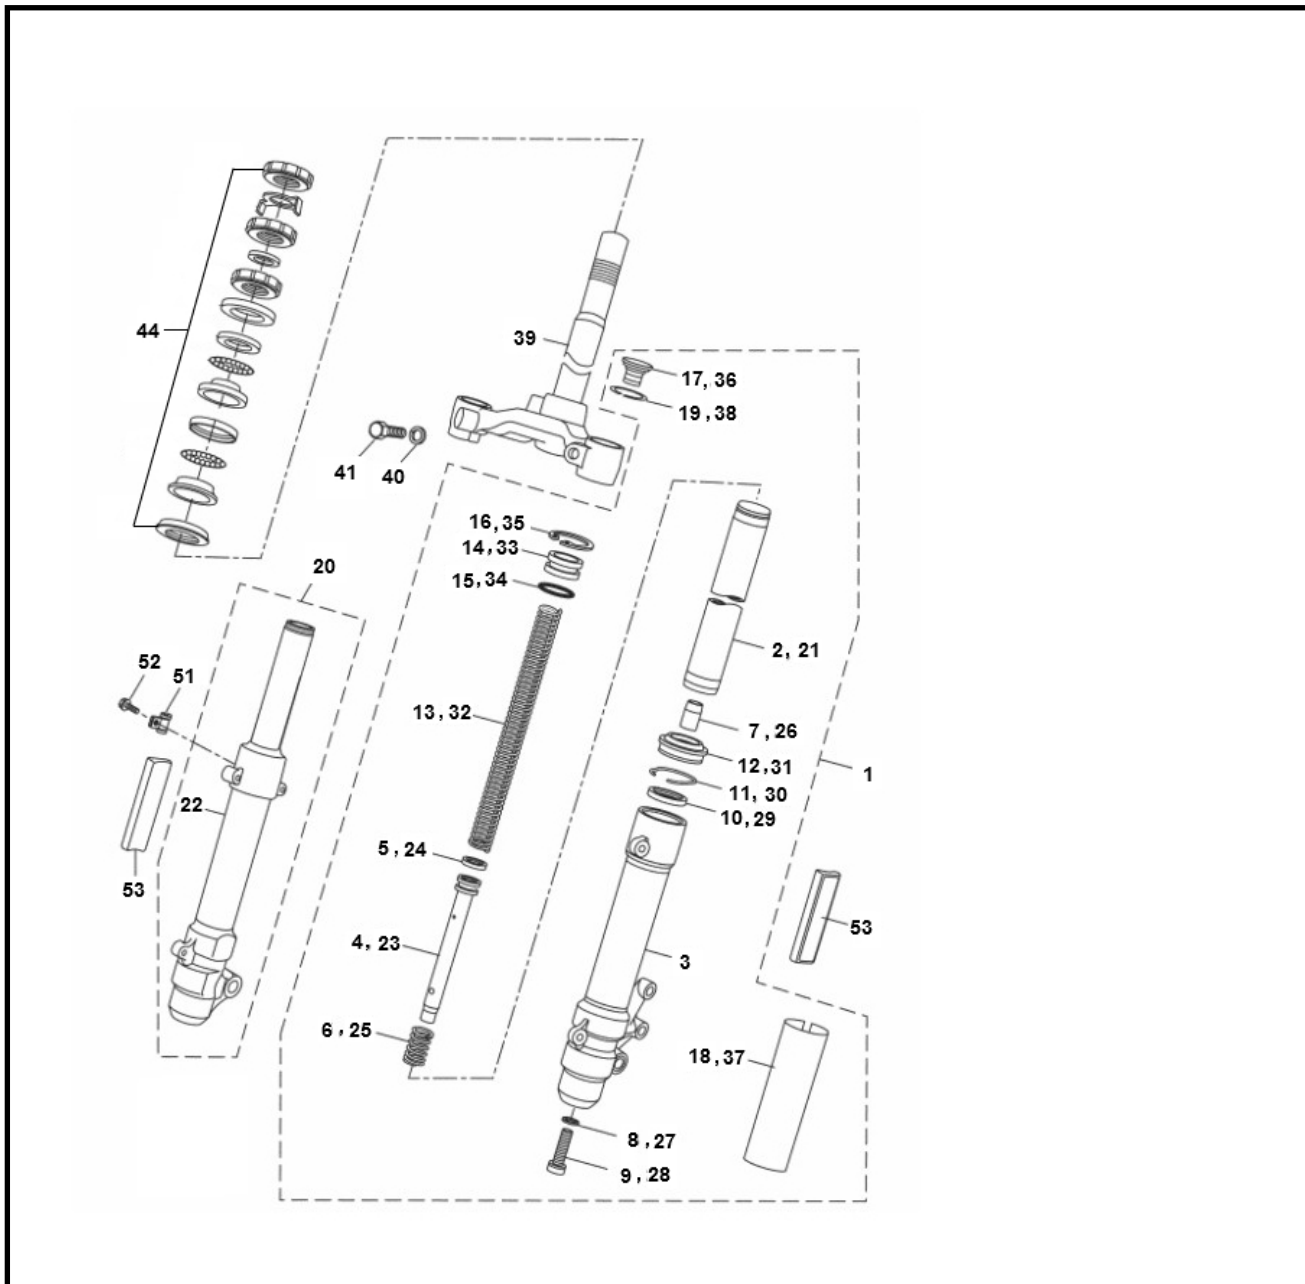

Marke Yamaha
 Modell AEROX
 Ausführung AEROX 2T 2013
 g

MOKiX

Zeichnung 17.VOORVORK (17230)

Verzeichniss	Artikelnummer	Beschreibung
01	1PH-F3102-10	nicht im Programm
02	5ME-F3110-30	nicht im Programm
03	1PH-F3126-00	nicht im Programm
04	1PH-F3170-00	nicht im Programm
05	5ME-F3157-30	nicht im Programm
06	5ME-F2169-30	nicht im Programm
07	5ME-F3166-30	nicht im Programm
08	5ME-F3165-30	nicht im Programm
09	5ME-F3181-30	nicht im Programm
10	5ME-F3145-30	nicht im Programm
11	5ME-F3156-30	nicht im Programm
12	5ME-F3144-30	nicht im Programm
13	1PH-F3141-00	nicht im Programm
14	5ME-F3147-30	nicht im Programm
15	5ME-F3147-30	nicht im Programm

Verzeichnis	Artikelnummer	Beschreibung
16	5ME-F3183-30	nicht im Programm
17	5ME-F3111-30	nicht im Programm
18	3C6-F315B-00	nicht im Programm
19	5ME-F387J-30	nicht im Programm
20	1PH-F3103-10	nicht im Programm
21	5ME-F3110-30	nicht im Programm
22	1PH-F3136-00	nicht im Programm
23	1PH-F3170-00	nicht im Programm
24	5ME-F3257-30	nicht im Programm
25	5ME-F2169-30	nicht im Programm
26	5ME-F3166-30	nicht im Programm
27	5ME-F3165-30	nicht im Programm
28	5ME-F3181-30	nicht im Programm
29	5ME-F3145-30	nicht im Programm
30	5ME-3156-30	nicht im Programm
31	5ME-F3144-30	nicht im Programm
32	1PH-F3141-00	nicht im Programm
33	5ME-F3113-30	nicht im Programm
34	5ME-F3147-30	nicht im Programm
35	5ME-F3183-30	nicht im Programm
36	5ME-F3111-30	nicht im Programm
37	3C6-F315B-00	nicht im Programm
38	5ME-F387J-30	nicht im Programm
39	5ME-F3340-30	nicht im Programm
40	5ME-F3112-30	nicht im Programm
41	5ME-F3394-30	nicht im Programm
44	4471	LENKKOPFLAGER SATZ YAMAHA NEO'S/ BW>94/YESTERDAY
51	56P-F33177-01	nicht im Programm
52	95024-06012	nicht im Programm
53	5HE-H5111-00	YA REFLEKTOR AEROX