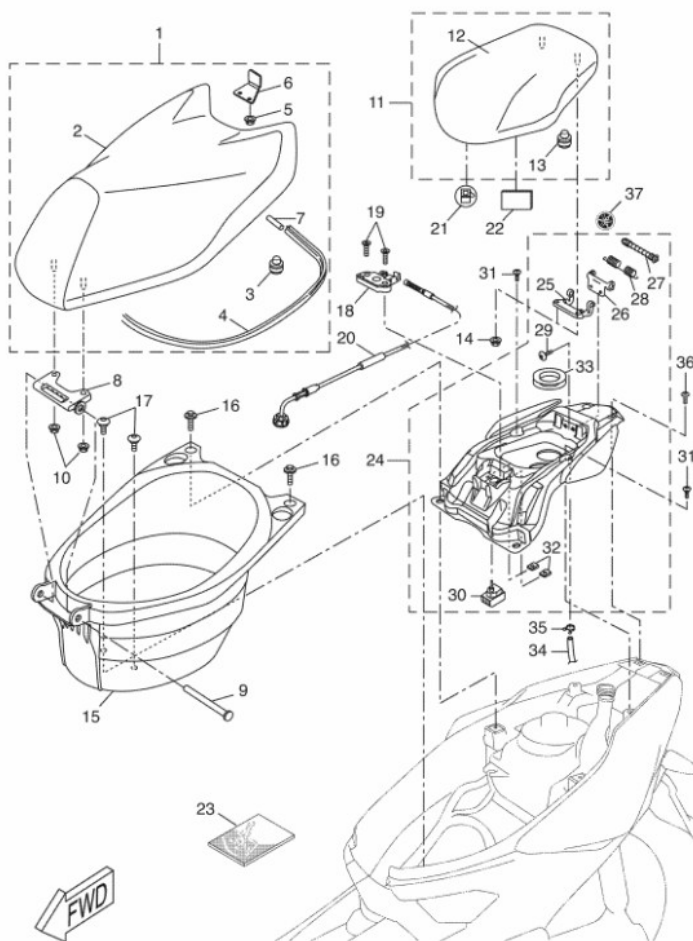

Marke Yamaha
 Modell AEROX
 Ausführung AEROX 2T 2013
 g

Zeichnung 19.BUDDY (17232)

Verzeichnis	Artikelnummer	Beschreibung
01	1PH-F4710-00	nicht im Programm
02	1PH-F4731-00	nicht im Programm
03	2RN-F4741-00	YAMAHA SITZBANK GUMMI JOG
04	1PH-F475M-00	nicht im Programm
05	90185-06X01	nicht im Programm
06	1PH-F478X-00	nicht im Programm
07	1PH-F475M-10	nicht im Programm
08	5DS-F4726-00	YA SEAT HINGE
09	90241-10X01	nicht im Programm
10	90185-06X01	nicht im Programm
11	1PH-F4750-00	nicht im Programm
12	1PH-F47510-00	nicht im Programm
13	2RN-F4741-00	YAMAHA SITZBANK GUMMI JOG
14	90185-06X01	nicht im Programm
15	5C2-F473R-11	nicht im Programm
16	90119-06X11	nicht im Programm
17	90109-06220	nicht im Programm
18	3C6-F4780-00	nicht im Programm
19	92B12-06025	nicht im Programm
20	1PH-F478E-00	YA ZUG SITZBANK AEROX 2013
21	5DN-F415A-10	YA LABEL CAUTION

Verzeichnis	Artikelnummer	Beschreibung
22	1PH-F118N-00	nicht im Programm
23	1PH-F8199-E0	nicht im Programm
24	1PH-F414F-00	nicht im Programm
25	1PH-F4769-00	nicht im Programm
26	1PH-F474F-00	nicht im Programm
27	1PH-F4727-00	nicht im Programm
28	1PH-F4758-00	nicht im Programm
29	90109-06X16	nicht im Programm
30	5C2-F1485-01	YA MONTAGEGUMMI TANKABDECKUNG
31	90109-08X09	nicht im Programm
32	90183-06X00	YA FEDERMUTTER
33	5C2-F414G-10	nicht im Programm
34	87590	BENZINSCHLAUCH GUMMI SCHWARZ 6x10 mm 10mt
35	90467-12X02	nicht im Programm
36	90109-08X09	nicht im Programm
37	X01-F153A-10	YA YAMAHA EMBLEM