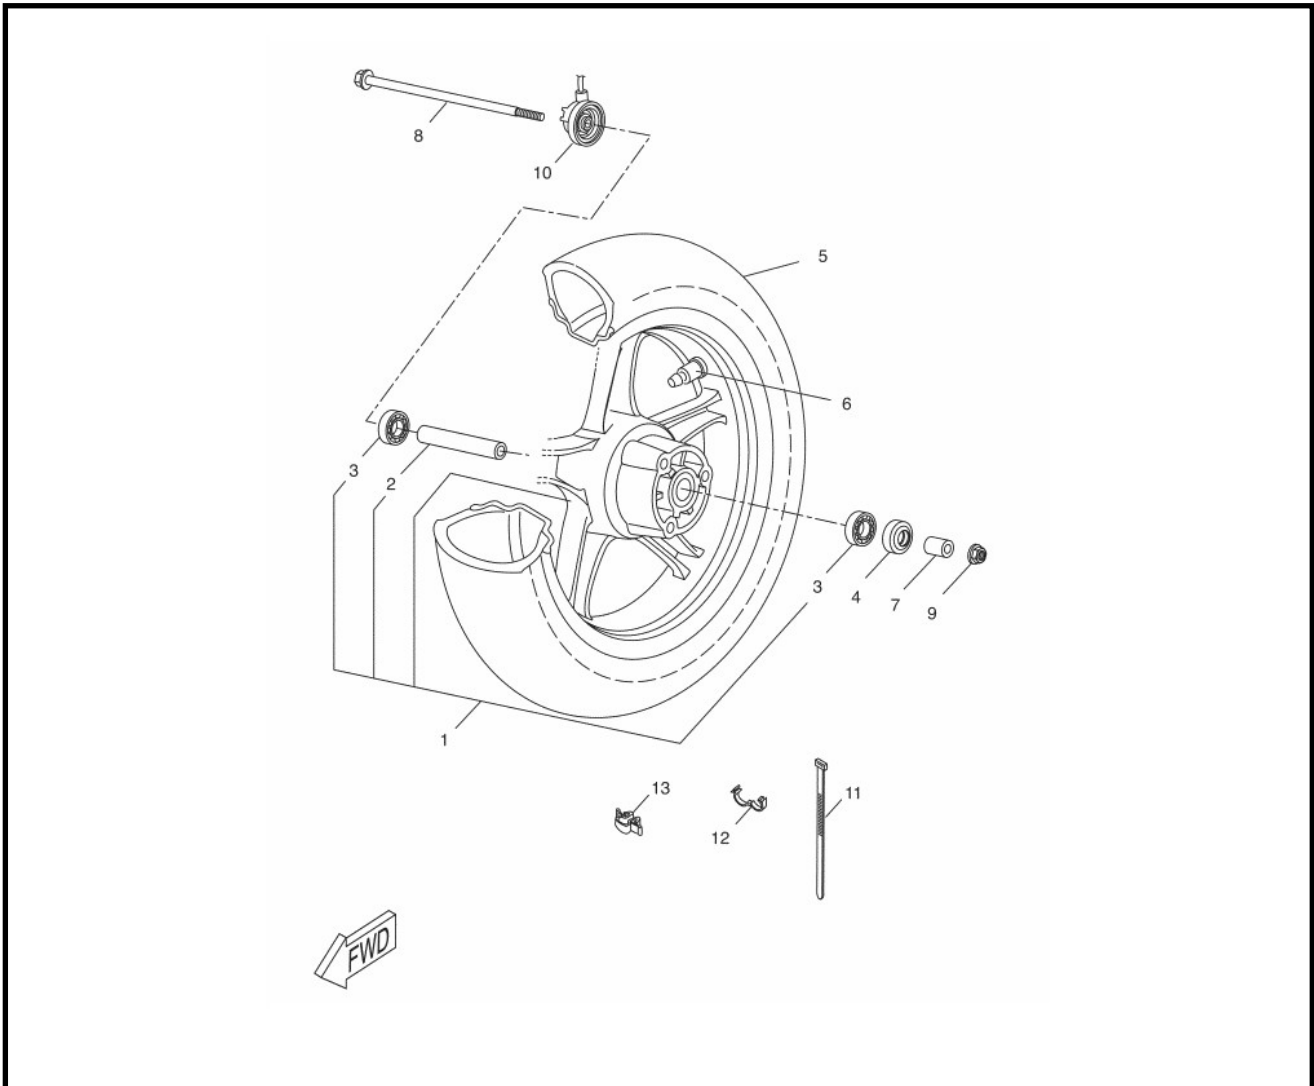

Marke Yamaha  
 Modell AEROX  
 Ausführung AEROX 2T 2013  
 g

**MOKiX**

Zeichnung 20.VOORWIEL (17233)

Verzeichnis	Artikelnummer	Beschreibung
01	1PH-F5160-00	nicht im Programm
02	5BR-F5117-00	nicht im Programm
03	4249	LAGER SKF 6300 Z 10-35-11 (1)
04	93106-20001	nicht im Programm
05	1427	REIFEN KENDA 13 -120/70 K413 4PR 53M TL
06	4345	VENTIL TUBELESS GRADE TR-413
07	90387-10X00	YA DISTANZ BUCHSE VORDERRAD AEROX
08	20532	zie 89754
09	32498	MUTTER FUR VORDERRAD CHINA FILLY M10x1.25
10	1PH-H3756-00	YA TACHO ANTRIEB AEROX 2013
11	6040	KABELBINDER/TEI-RIP 250mm 4.8mm SCHWARZ 100 stück
12	90464-14003	nicht im Programm
13	1B9-F5886-00	nicht im Programm