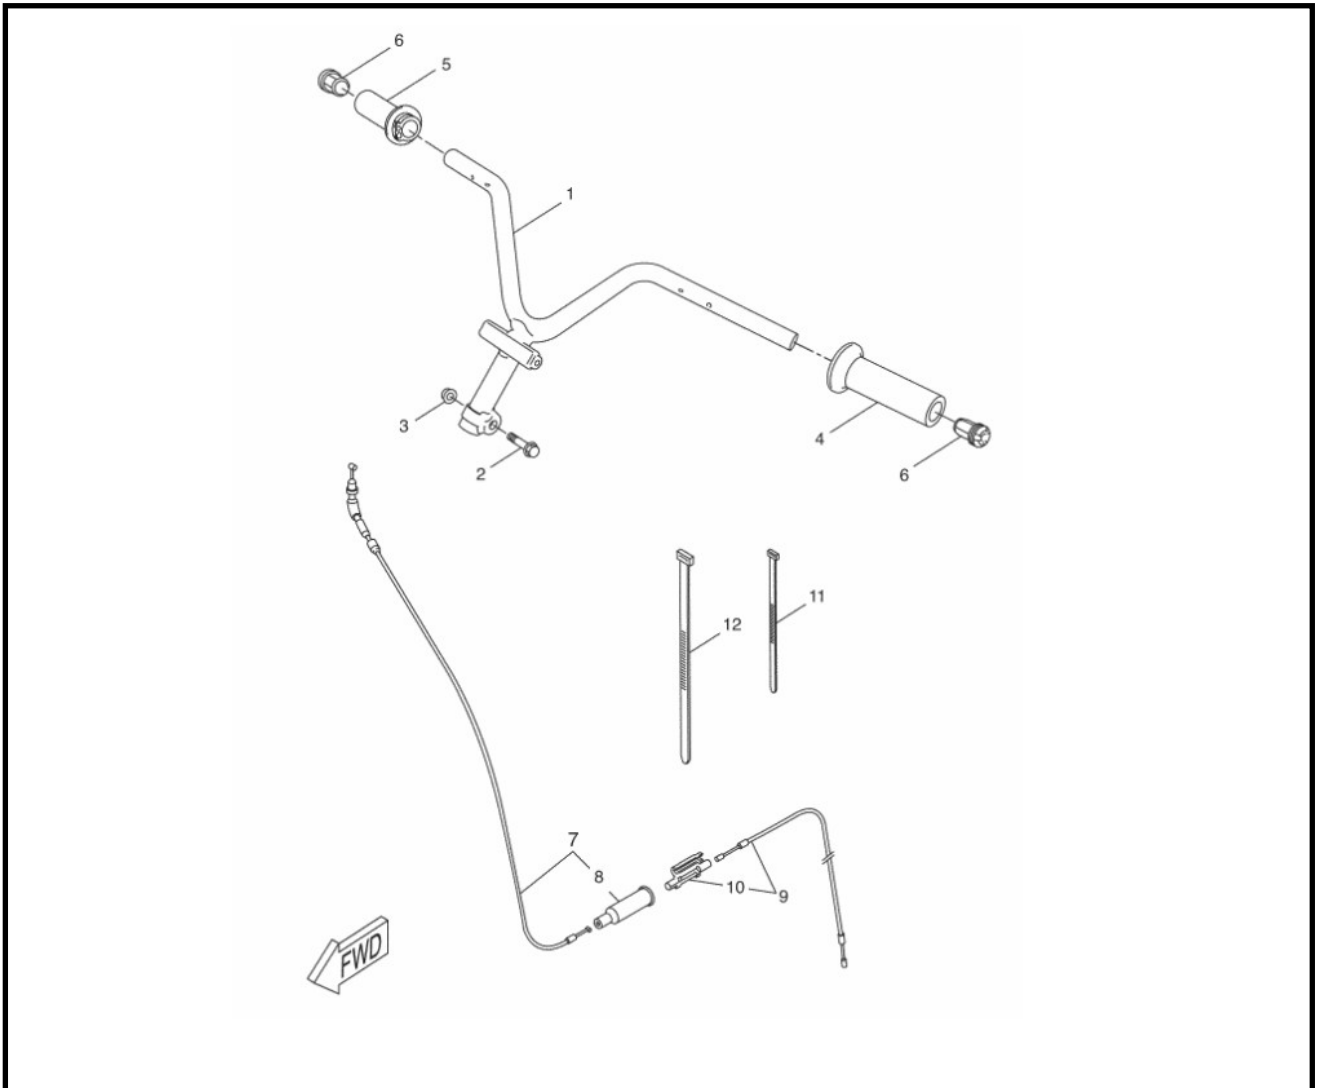

Marke Yamaha
 Modell AEROX
 Ausführung AEROX 2T 2013
 g

MOKiX

Zeichnung 24.STUUR (17237)

Verzeichnis	Artikelnummer	Beschreibung
01	1PH-F6110-00	nicht im Programm
02	90105-10036	YA BOLZEN
03	90185-10154	verfallen YA NUT, SELF-LOCKING
04	1PH-F6241-00	nicht im Programm
05	1PH-F6240-00	nicht im Programm
06	1PH-F628J-00	nicht im Programm
07	1PH-F6311-00	YA GASZUG AEROX 2013 OBEN 2T >2013 ORG
07	92203	GASZUG YAMAHA AEROX '09-'12 KOMPLETT SUPERTEC
08	3WG-F6329-00	nicht im Programm
09	1PH-F6312-00	nicht im Programm
10	3VL-F6261-20	nicht im Programm
11	4VU-H3936-01	nicht im Programm
12	4KH-H3936-01	nicht im Programm