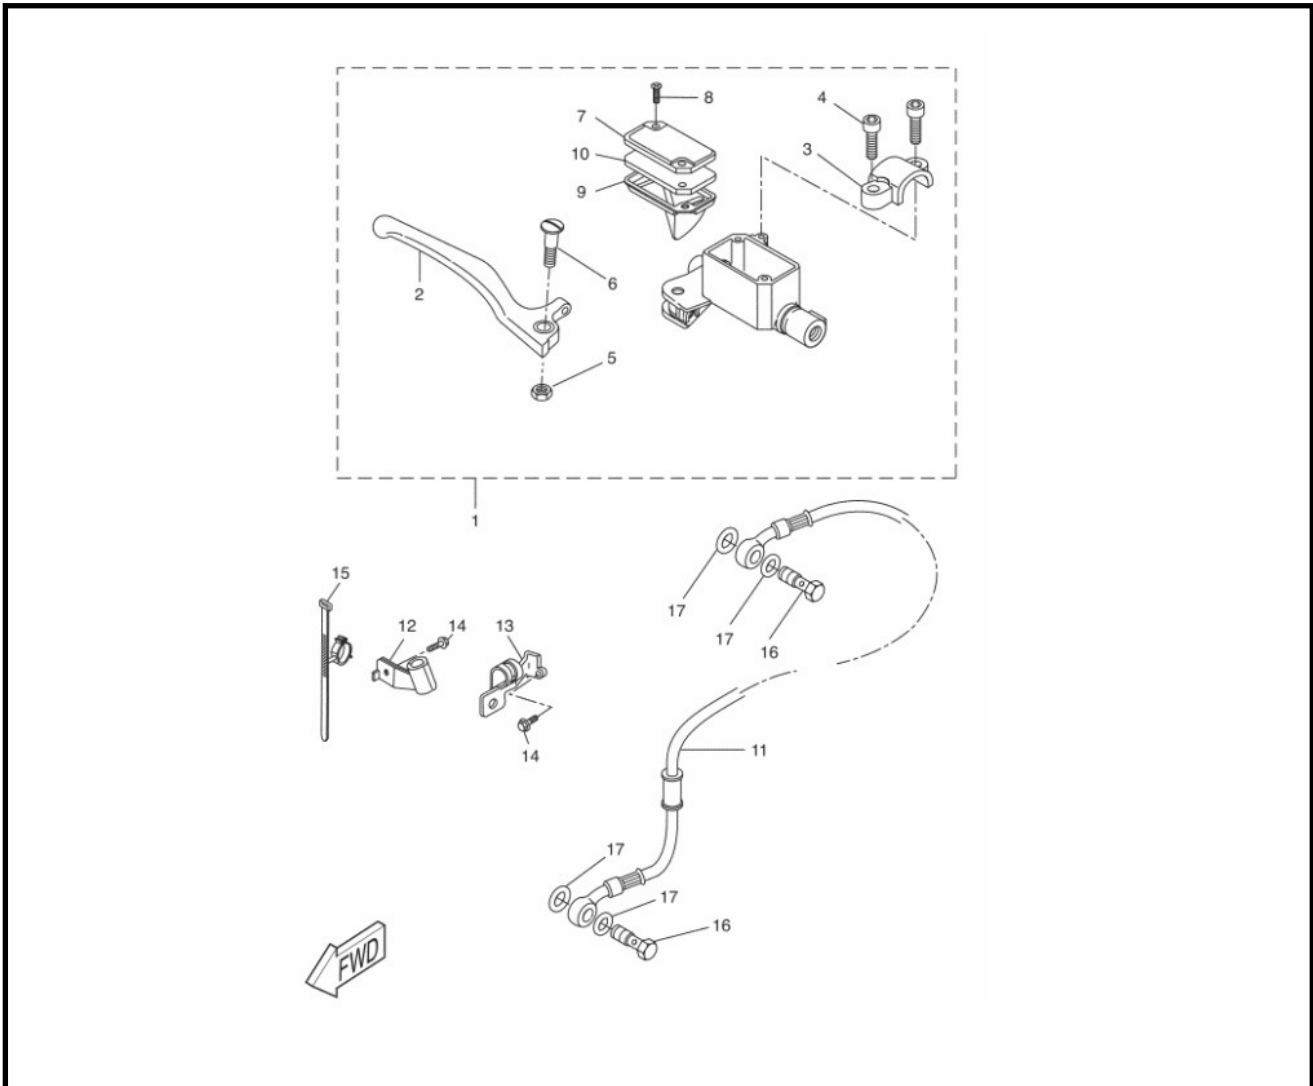

Marke Yamaha  
 Modell AEROX  
 Ausführung AEROX 2T 2013  
 g

Zeichnung 25.HOOFDREM CILINDER VOOR (17238)

Verzeichnis	Artikelnummer	Beschreibung
01	1PH-F583T-00	nicht im Programm
02	75982	HEBEL L/R YAMAHA AEROX <2013 SCHWARZ
03	1PH-F5867-00	nicht im Programm
04	92017-06025	nicht im Programm
05	95607-06200	nicht im Programm
06	1B9-H3945-00	nicht im Programm
07	1B9-F5852-00	nicht im Programm
08	98707-04012	nicht im Programm
09	1B9-F5854-00	nicht im Programm
10	1B9-F5855-00	nicht im Programm
11	1PH-F5872-10	nicht im Programm
12	1PH-F5875-00	nicht im Programm
13	1PH-F5876-00	nicht im Programm
14	95024-06012	nicht im Programm
15	90464-22x01	nicht im Programm
16	90401-10X03	nicht im Programm
17	10153	KUPFERRING 10x14mm 10 stück