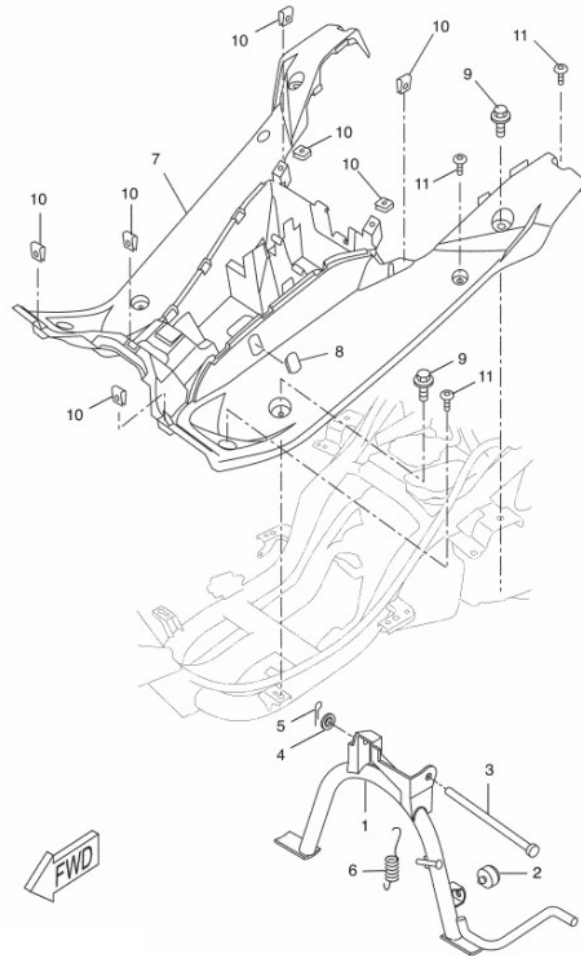

Marke Yamaha  
 Modell AEROX  
 Ausführung AEROX 2T 2013  
 g  
 Zeichnung 26.TREEPLANK (17239)

Verzeichnis	Artikelnummer	Beschreibung
01	91383	HAUPTSTÄNDER YAMAHA AEROX 2013 BUZZETTI
02	1PH-F7114-00	nicht im Programm
03	1PH-F7126-00	nicht im Programm
04	10316	UNTERLEGSCHIEBE M10 ZINK 100st
05	10206	SEGERING AUSSEN 6 - 8mm 10st
06	90506-35X00	nicht im Programm
07	1PH-F7481-00	nicht im Programm
08	1PH-7475-00	nicht im Programm
09	10263	SCHRAUBE M 8x 25 ZINK 8.8 10st
10	90183-05042	nicht im Programm
10A	90183-05042	nicht im Programm
11	90111-05018	nicht im Programm