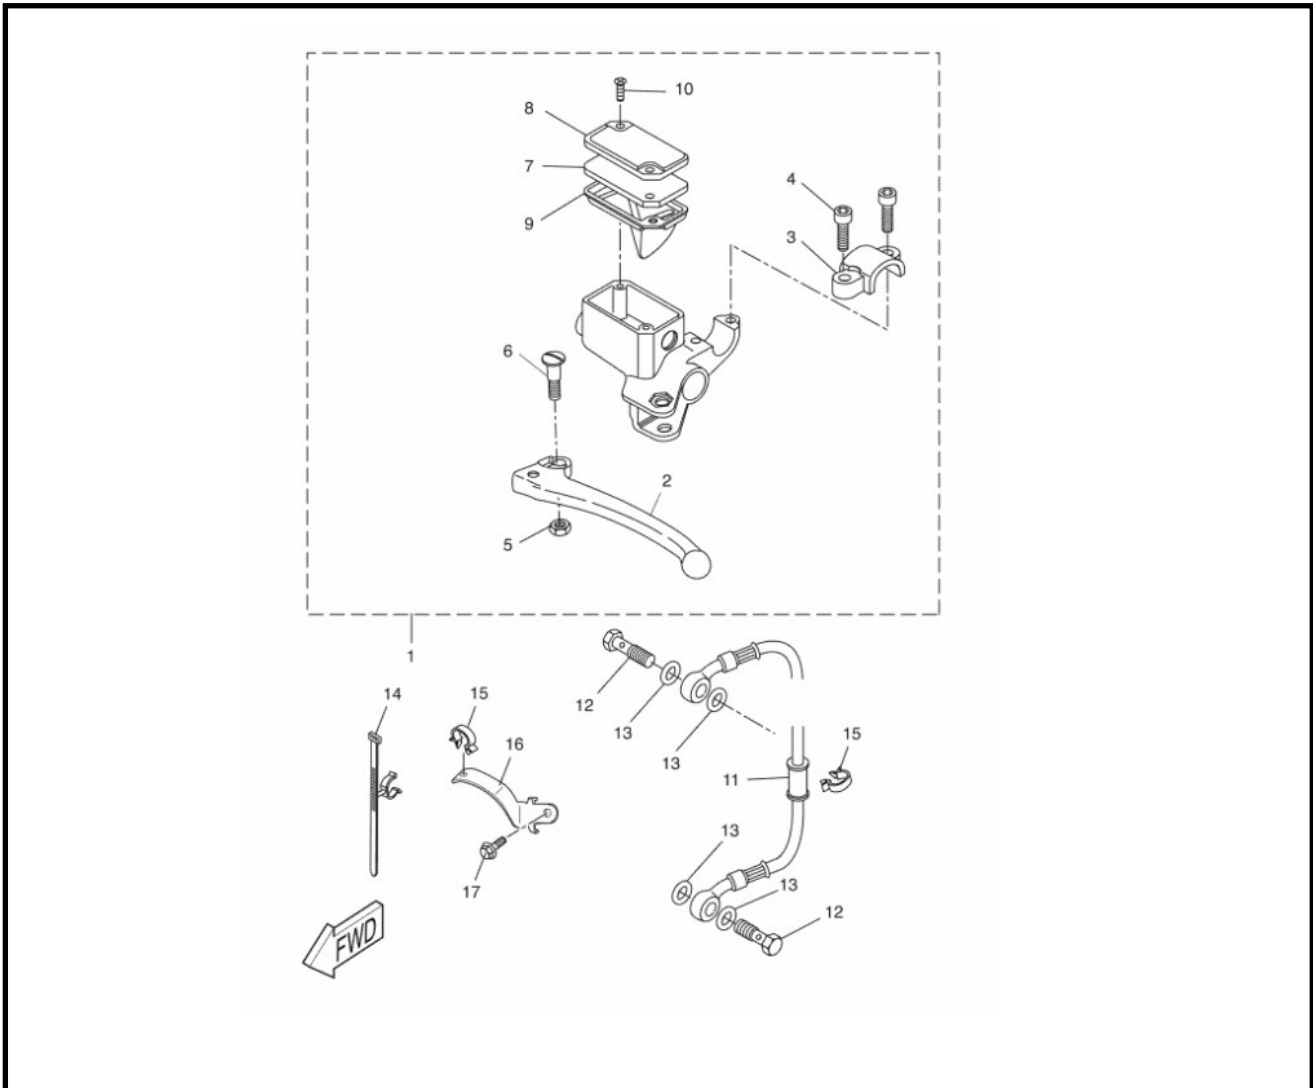

Marke Yamaha
 Modell AEROX
 Ausführung AEROX 2T 2013
 g

Zeichnung 27.HOOFDREMPOMP ACHTER (17240)

Verzeichnis	Artikelnummer	Beschreibung
01	1PH-F583V-00	nicht im Programm
02	75982	HEBEL L/R YAMAHA AEROX <2013 SCHWARZ
03	1PH-F5867-00	nicht im Programm
04	92017-06025	nicht im Programm
05	95607-06200	nicht im Programm
06	1B9-H3945-00	nicht im Programm
07	1B9-F5855-00	nicht im Programm
08	1B9-F5852-00	nicht im Programm
09	1B9-F5854-00	nicht im Programm
10	98707-04012	nicht im Programm
11	1PH-F5873-00	nicht im Programm
12	90401-10X03	nicht im Programm
13	10153	KUPFERRING 10x14mm 10 stück
14	90464-13X02	nicht im Programm
15	90464-15X00	nicht im Programm
16	1PH-F172K-00	nicht im Programm
17	90119-06X11	nicht im Programm