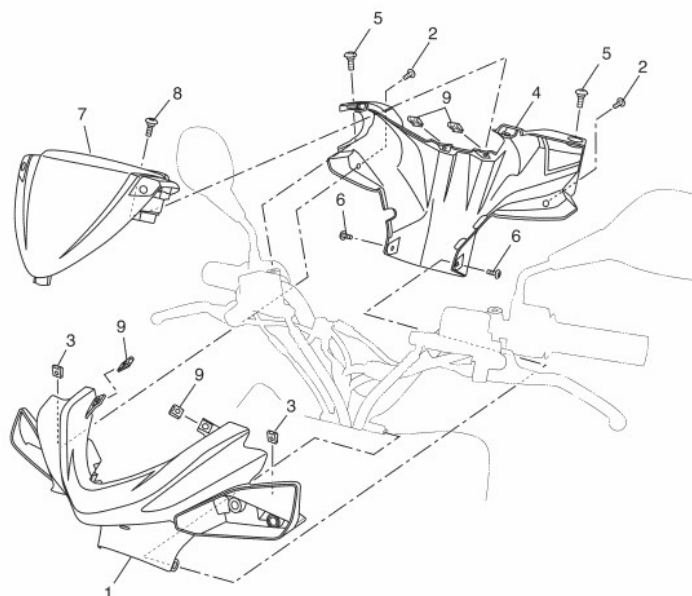

Marke Yamaha  
 Modell AEROX  
 Ausführung AEROX 2T 2013  
 g

Zeichnung 29.STUURHUIS (17242)

Verzeichnis	Artikelnummer	Beschreibung
01	1PH-F6143-00-P0	nicht im Programm
02	90167-05X06	nicht im Programm
03	90183-05042	nicht im Programm
04	1PH-F6145-00	nicht im Programm
05	90111-05011	nicht im Programm
06	90111-05002	nicht im Programm
07	1PH-F6213-00-P0	YA COCKPIT VERKLEIDUNG AEROX 2013 GRAU
08	90111-05011	nicht im Programm
09	90183-05817	nicht im Programm