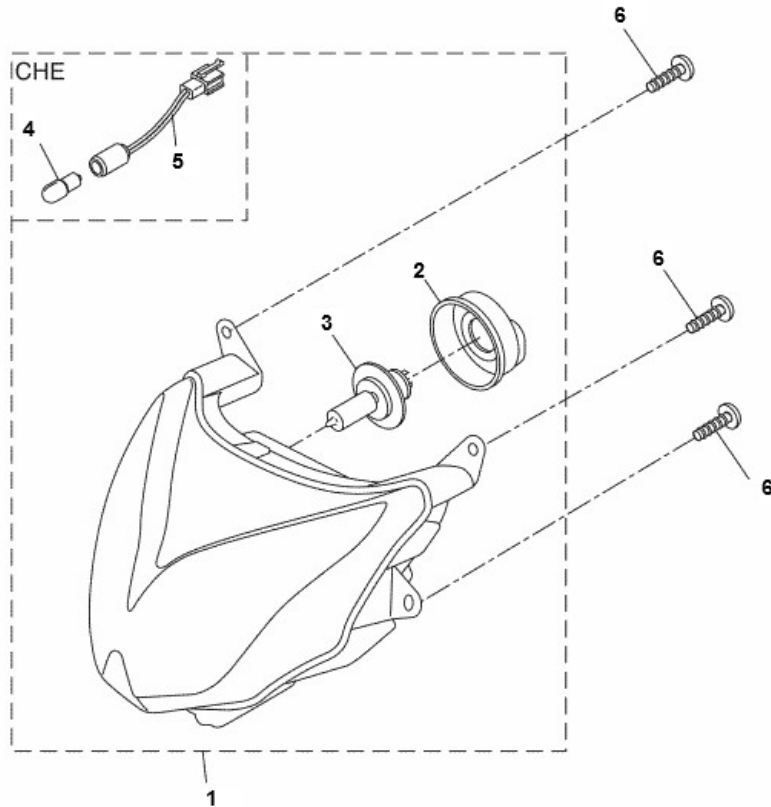

Marke Yamaha
 Modell AEROX
 Ausführung AEROX 2T 2013
 g
 Zeichnung 34.KOPLAMP (17246)

Verzeichnis	Artikelnummer	Beschreibung
01	21349	SCHEINWERFER YAMAHA AEROX NT >"13 ORG
02	5C2-H4397-00	nicht im Programm
03	86636	LAMPE PX43T 12V 35/35W (1)
04	5DS-H4714-00	nicht im Programm
05	5RW-H4312-00	YA KABELBAUN STANDLICHT JOG
06	90167-05X06	nicht im Programm