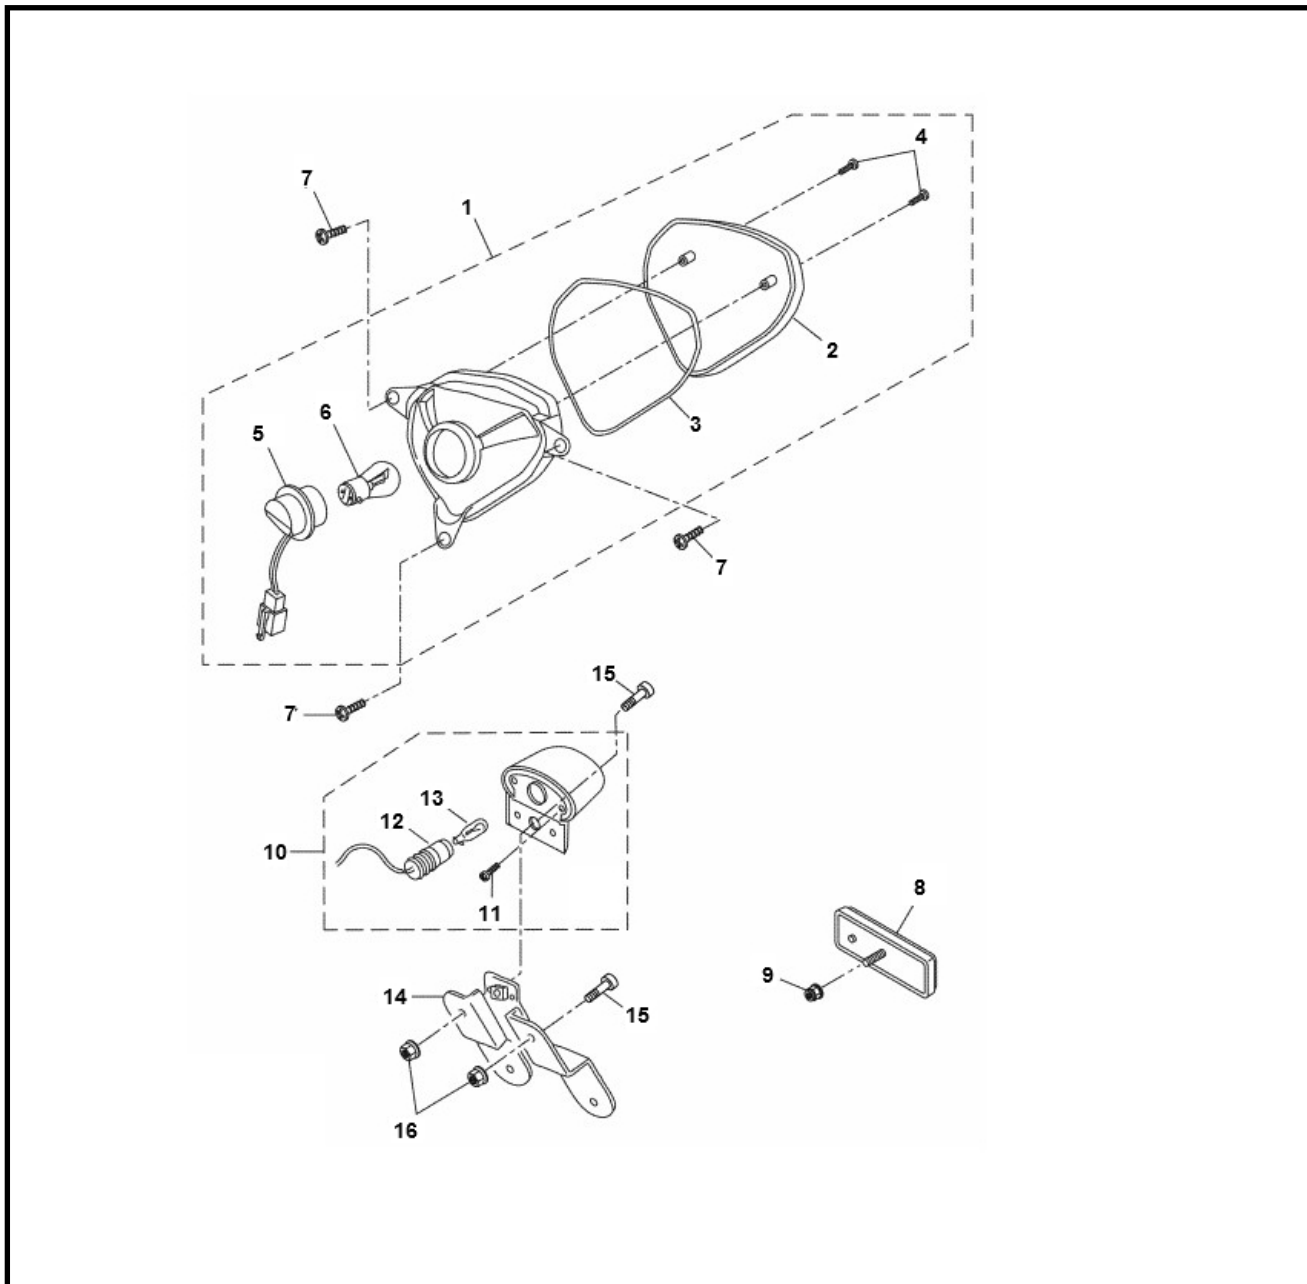

Marke Yamaha
 Modell AEROX
 Ausführung AEROX 2T 2013
 g

Zeichnung 35.ACHTERLICHT (17247)

Verzeichnis	Artikelnummer	Beschreibung
01	91287	RÜCKLICHT YAMAHA AEROX 2013 LED
01	91288	RÜCKLICHT YAMAHA AEROX 2013 STD KLAR ELEC
02	91289	RÜCKLICHT GLAS YAMAHA AEROX 2013 SMOKE ELEC
02	91285	BLINKERGLAS YAMAHA AEROX 2013 SATZ KLAR (5)
03	1PH-H4704-00	nicht im Programm
04	1PH-H4524-00	nicht im Programm
05	1PH-H4735-00	nicht im Programm
06	3238	zie 92426
07	90167-05X06	nicht im Programm
08	4BA-H5130-00	nicht im Programm
09	95602-05200	nicht im Programm
10	37P-H4740-00	nicht im Programm
11	5DS-H4726-10	nicht im Programm
12	37P-H4547-00	nicht im Programm
13	5DS-H4744-10	nicht im Programm

Verzeichnis	Artikelnummer	Beschreibung
14	5C2-H454L-00	nicht im Programm
15	90110-05X06	nicht im Programm
16	10191	FLANSCHMUTTER M6 10 stück